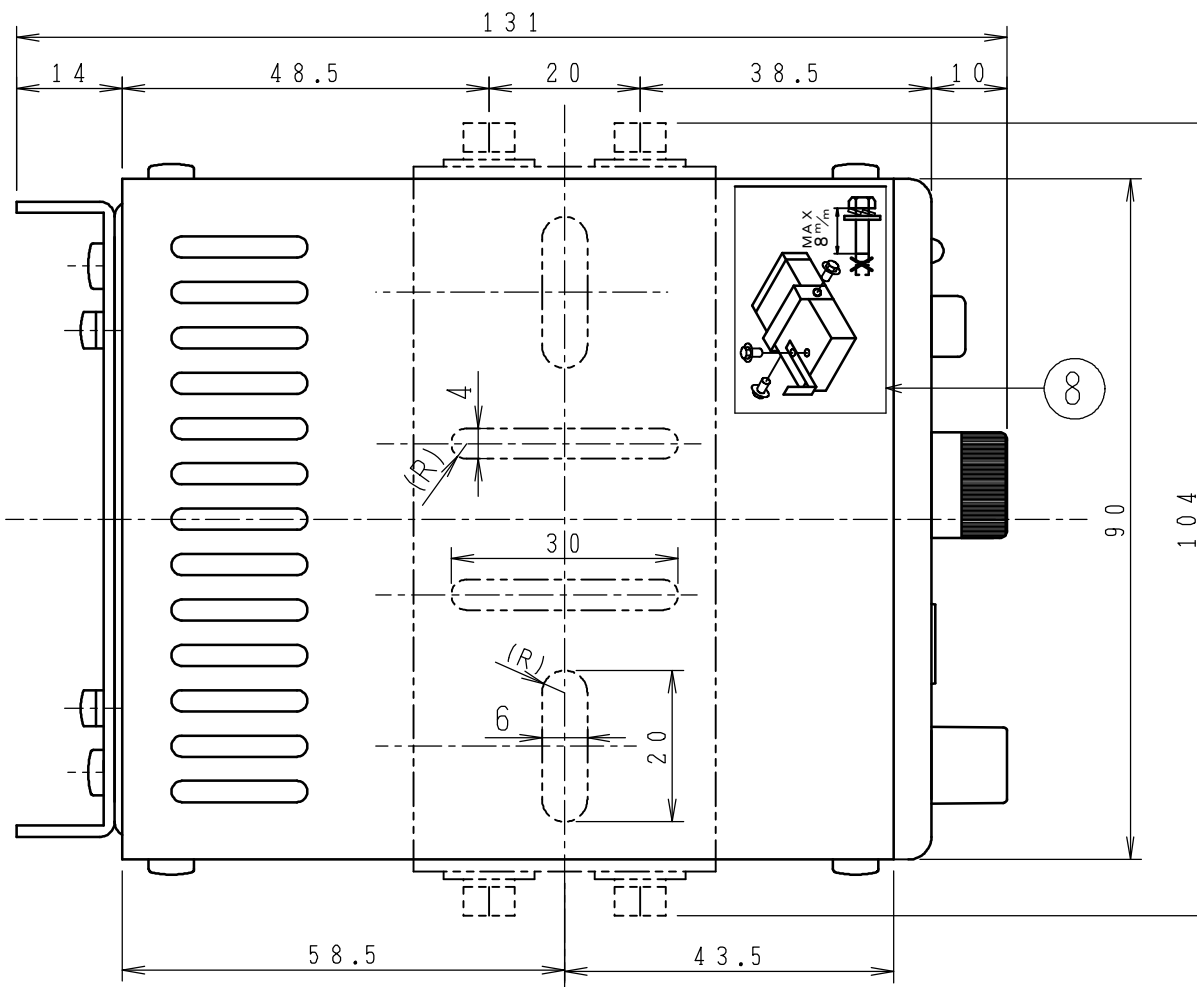

MA-427 外觀図

汽笛用 電源 SP.
電源 バッテリ 20W/16Ω
+ - +24V GND G H

No.	名称
1	電源 (緑)、汽笛 (赤) 表示ランプ
2	電源スイッチ
3	マイク音量調節ツマミ
4	マイクジャック
5	汽笛スイッチ
6	取付バンド
7	キカクラベル
8	フゾクボルトメイバン
9	タンシメイバン
10	汽笛電源、電源、スピーカ接続端子

単位 mm, 尺度 1/1

断りなく改良のため仕様を変更する場合がありますのでご了承下さい。