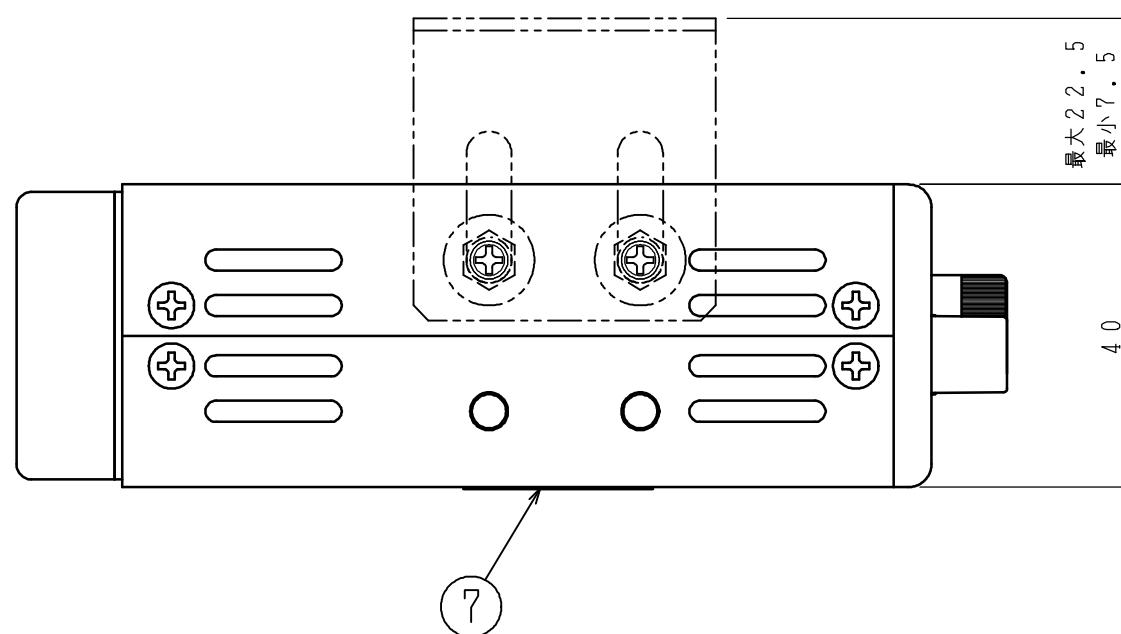

MA-427 外觀図

汽笛用 電源 SP.
電源 バッテリ 20W/16Ω
+ - +24V GND G H

No.	名称
1	電源 (緑)、汽笛 (赤) 表示ランプ
2	電源スイッチ
3	マイク音量調節ツマミ
4	マイクジャック
5	汽笛スイッチ
6	取付バンド
7	キカクラベル
8	フゾクボルトメイバン
9	タンシメイバン
10	汽笛電源、電源、スピーカ接続端子

単位 mm, 尺度 1/1

断りなく改良のため仕様を変更する場合がありますのでご了承下さい。