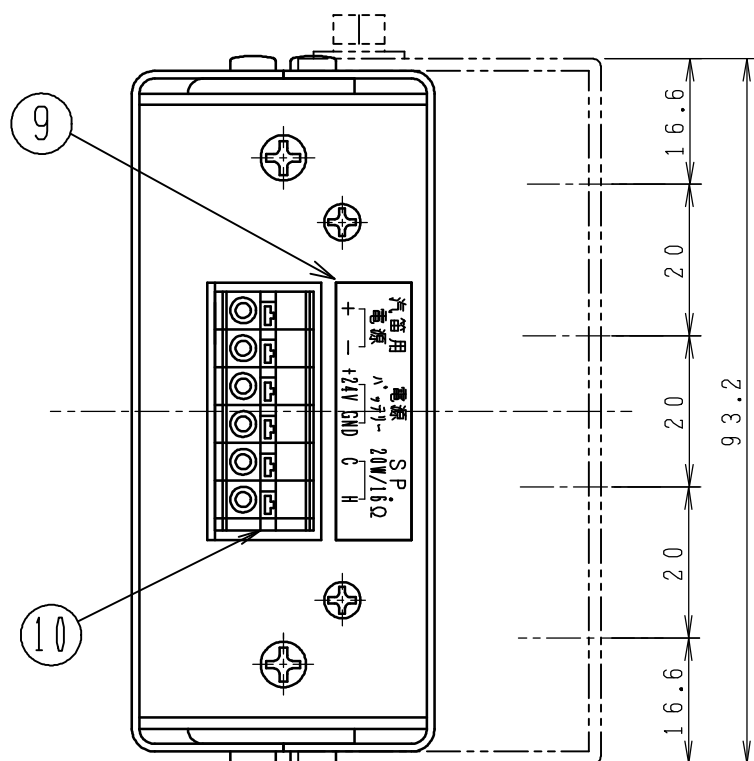

MA-427 外觀図

汽笛用 電源 SP.
電源 バッテリ 20W/16Ω
+ - +24V GND G H

No.	名称
1	電源 (緑)、汽笛 (赤) 表示ランプ
2	電源スイッチ
3	マイク音量調節ツマミ
4	マイクジャック
5	汽笛スイッチ
6	取付バンド
7	キカクラベル
8	フゾクボルトメイバン
9	タンシメイバン
10	汽笛電源、電源、スピーカ接続端子

単位 mm, 尺度 1/1

断りなく改良のため仕様を変更する場合がありますのでご了承下さい。