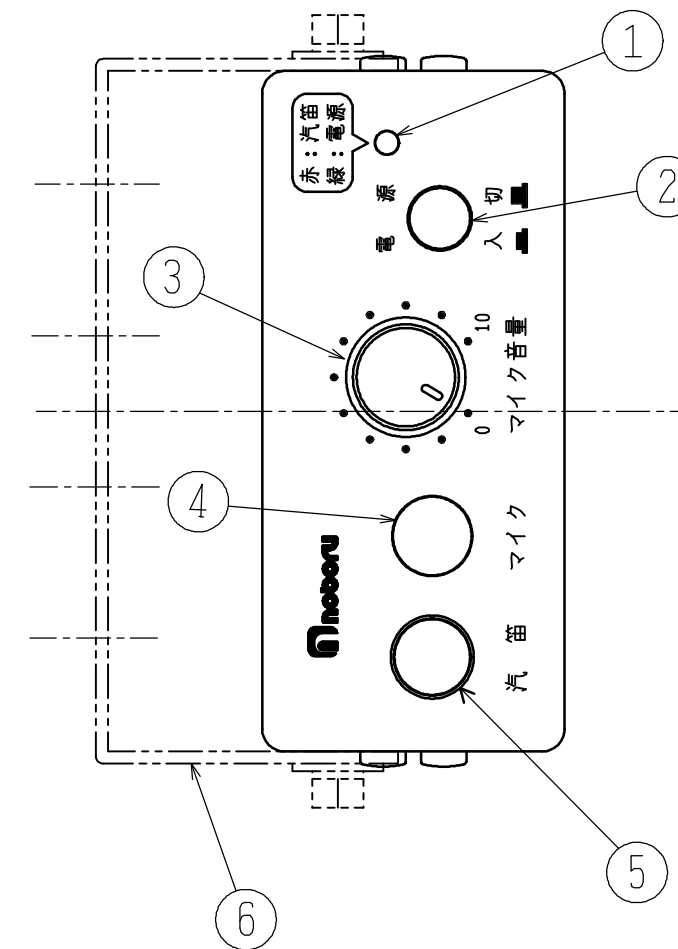

MA-427 外觀図

汽笛用 電源 SP.
電源 バッテリ 20W/16Ω
+ - +24V GND G H

No.	名称
1	電源 (緑)、汽笛 (赤) 表示ランプ
2	電源スイッチ
3	マイク音量調節ツマミ
4	マイクジャック
5	汽笛スイッチ
6	取付バンド
7	キカクラベル
8	フゾクボルトメイバン
9	タンシメイバン
10	汽笛電源、電源、スピーカ接続端子

単位 mm, 尺度 1/1

断りなく改良のため仕様を変更する場合がありますのでご了承下さい。