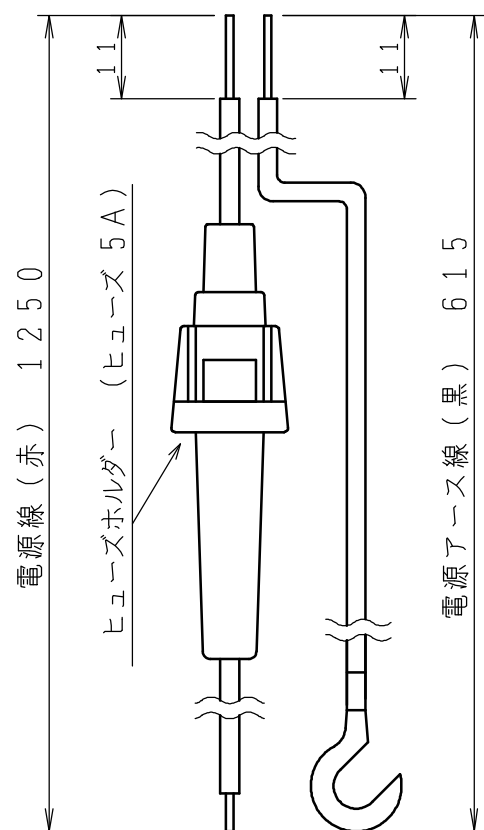

MA-427 外觀図

汽笛用 電源 SP.
電源 バッテリ 20W/16Ω
+ - +24V GND G H

No.	名称
1	電源 (緑)、汽笛 (赤) 表示ランプ
2	電源スイッチ
3	マイク音量調節ツマミ
4	マイクジャック
5	汽笛スイッチ
6	取付バンド
7	キカクラベル
8	フゾクボルトメイバン
9	タンシメイバン
10	汽笛電源、電源、スピーカ接続端子

単位 mm, 尺度 1/1

断りなく改良のため仕様を変更する場合がありますのでご了承下さい。