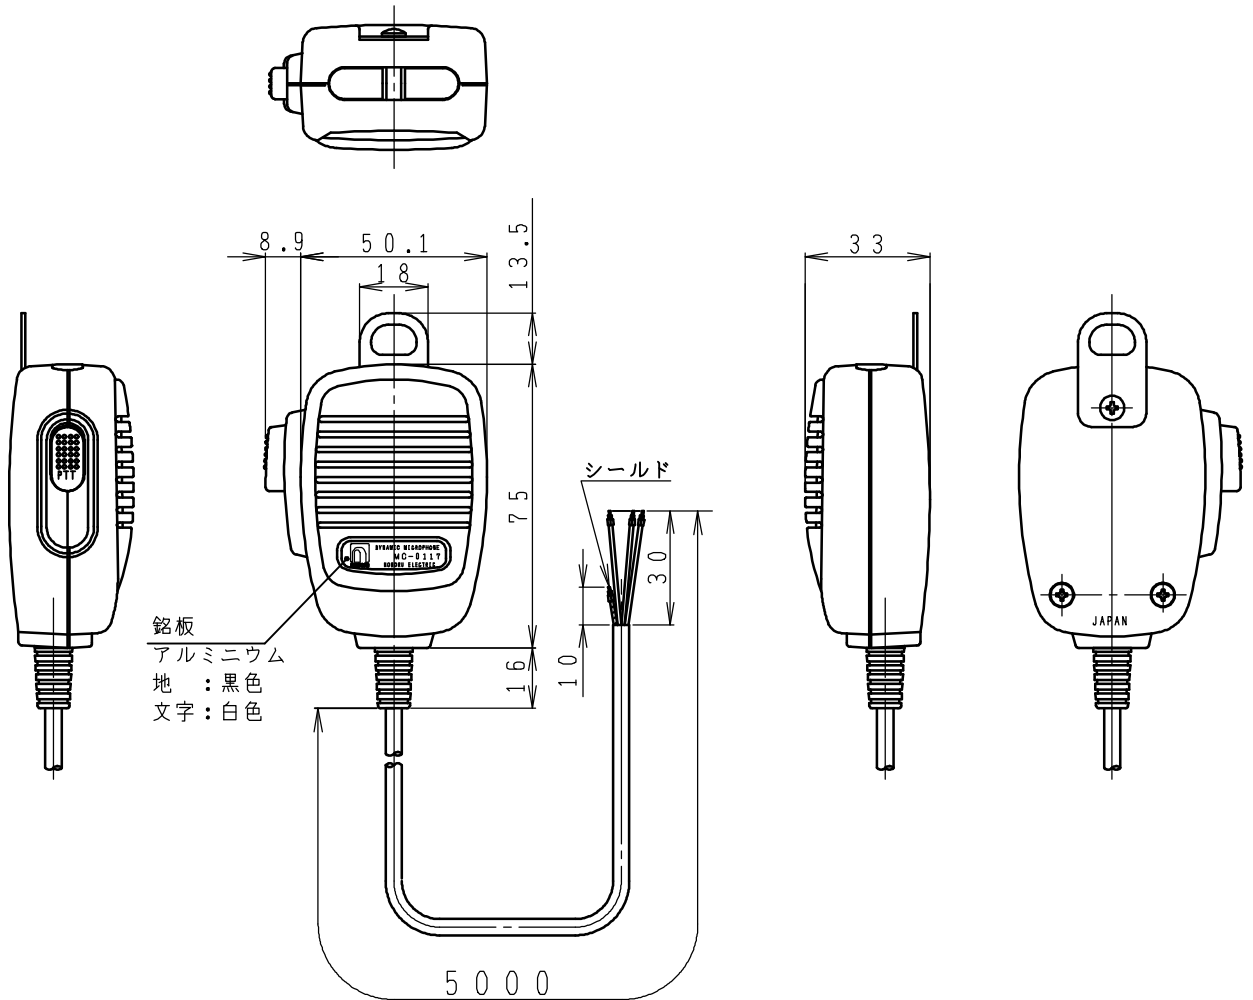

MC-0117

外観図

尺度 : 1/2

単位 : mm

内部接続図

断りなく改良のため仕様を変更する
場合がありますのでご了承下さい。