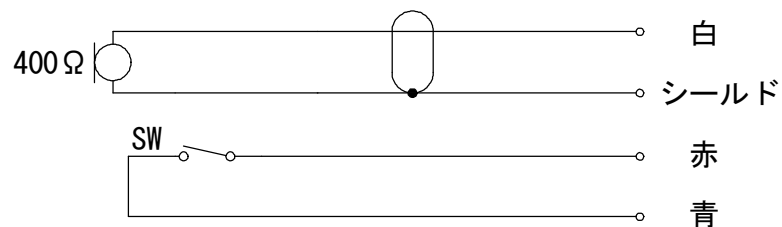

MC-0117

外観図

尺度 : 1/2

単位 : mm

内部接続図

断りなく改良のため仕様を変更する
場合がありますのでご了承下さい。