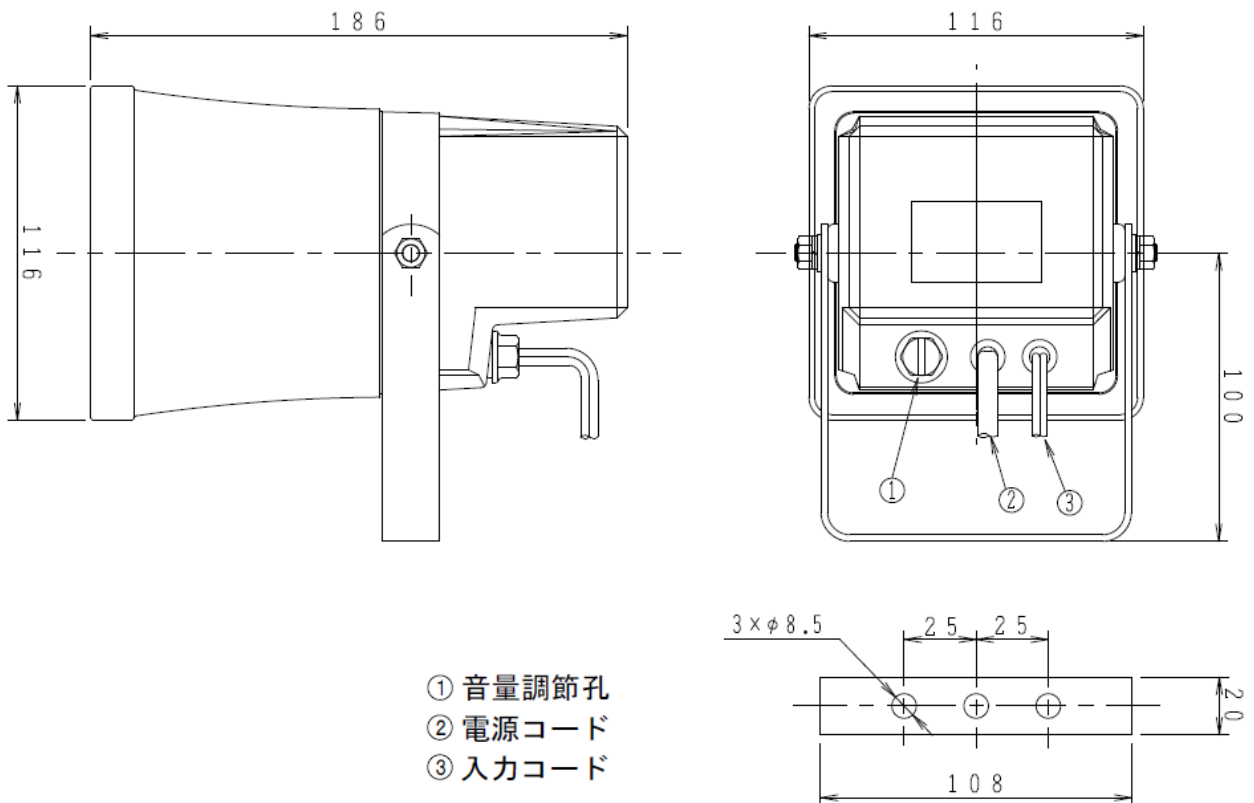

仕 様 書

品名	2W コールスピーカー
品番	FH-592

項目名	仕 様
電源電圧	AC100V 50/60Hz
定格消費電力	6W(電気用品安全法に基づく)
定格出力	2W
入力回路	-22dBV 600Ω 平衡
使用スピーカー	ホーンスピーカー
総合出力音圧レベル	105dB(定格出力時 1m にて 1, 1.5, 2, 3kHz の 4 点平均)
周波数特性	500Hz ~ 7kHz
使用温度範囲	-10°C ~ +50°C
口径	116 × 116mm
色調	ホーンマウス マンセル 2.5Y8/3 近似色 クリーム ボデー、取付金具 マンセル 5YR2/1.5 近似色 ダークブラウン
質量	約 1.2kg

・外観図

単位：mm

断りなく改良のため仕様を変更する
場合がありますのでご了承下さい。