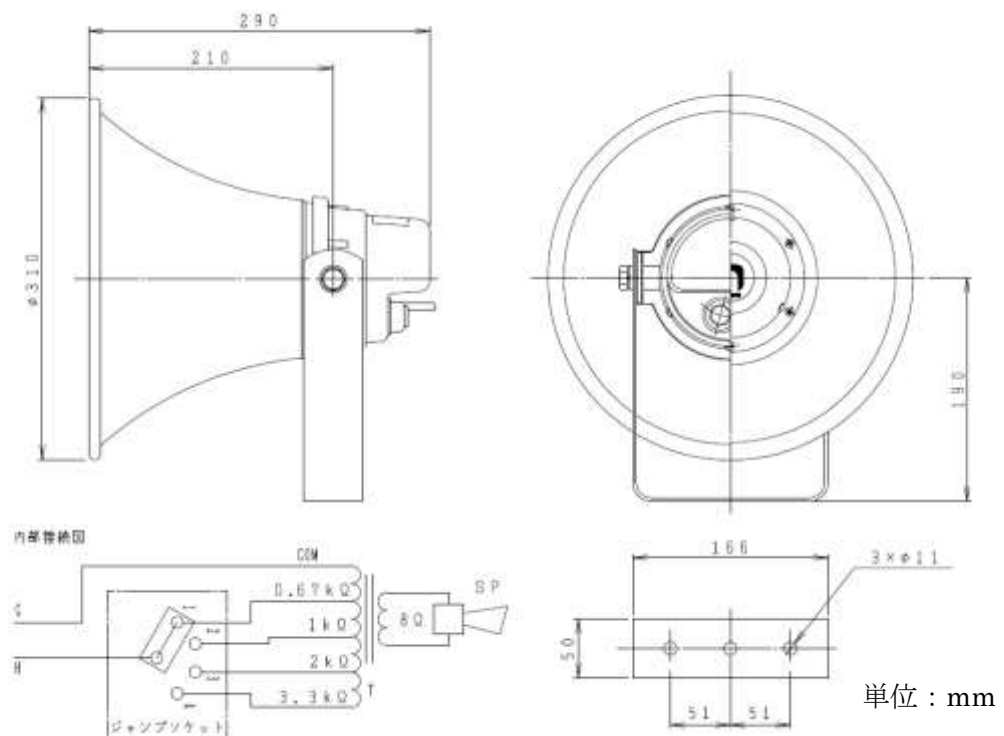

仕 様 書

品名	15W トランス内蔵ホーンスピーカー
品番	NK-315

項目名	仕様
定格入力	15W
定格インピーダンス	0.67k Ω (15W)、1k Ω (10W)、2k Ω (5W)、3.3k Ω (3W)
出力音圧レベル	106dB以上 (1W/1m時 0.5、1、1.5、2kHzの4点平均)
再生周波数帯域	300Hz～5kHz (出力音圧レベルより-20dB以内)
絶縁抵抗	DC500V 50M Ω 以上 (トランス1次側・ボデー間)
耐電圧	AC500V 1分間 (トランス1次側・ボデー間)
防水性能	IPX5
外装	ホーン部 アルミ マンセル N5 近似色 グレー 塗装 防水カバー アルミ 鋳造 マンセル N5 近似色 グレー 塗装 ブラケット 鋼板 マンセル N5 近似色 グレー 塗装
コード	約 0.6m (VCTF 0.75mm ² ×2)
取付金具	U字形ブラケット L形 (JIS C 5504 に準拠する)
外形寸法	口径 約 ϕ 310mm 全長 約 290mm
質量	約 3.7kg
付属品	取扱説明書、スピーカー設置および取扱いのご注意
適用規格	JIS C 5504 に準拠する

外観図

断りなく改良のため仕様を変更する場合がありますのでご了承下さい。