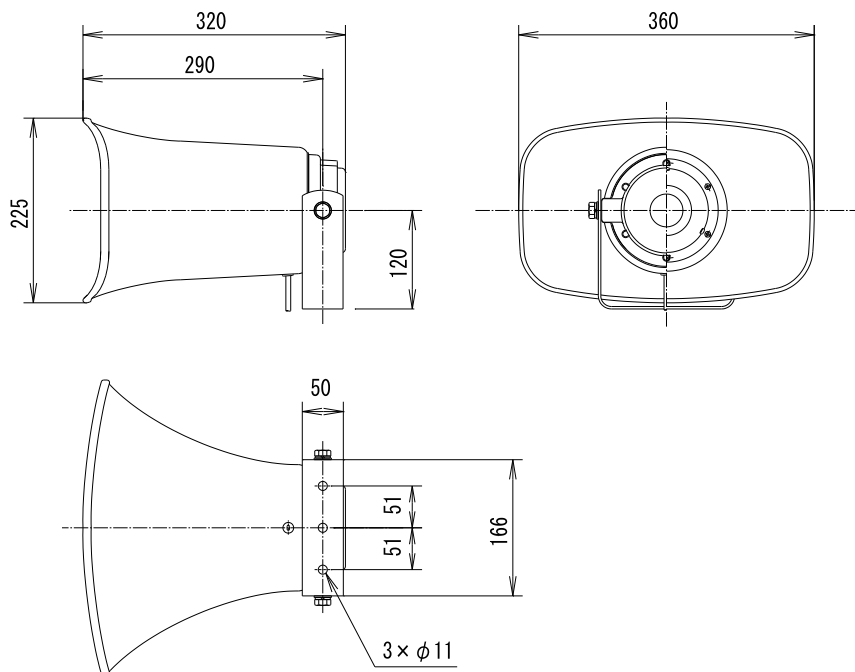

仕 様 書

品名	20W コンビネーションホーンスピーカー
品番	NP-520

項目名	仕 様
定格入力	20W
定格インピーダンス	8Ω
出力音圧レベル	106dB以上 (1W/1m時 0.5、1、1.5、2kHzの4点平均)
再生周波数帯域	250Hz～5kHz (出力音圧レベルより-20dB以内)
絶縁抵抗	DC100V 10MΩ以上 (ボイスコイル・ボデー間)
耐電圧	AC100V 1分間 (ボイスコイル・ボデー間)
防水性能	IPX6
外装	ホーン部 ASA樹脂 マンセル 2.5Y8/3 近似色 クリーム 防水カバー アルミ鋳造 マンセル 2.5Y8/3 近似色 クリーム ブラケット 鋼板 マンセル 2.5Y8/3 近似色 クリーム
コード	約 0.6m (VFF 0.75mm ² ×2)
取付金具	U字形ブラケット L形 (JIS C 5504に準拠する)
ねじ類材質	ステンレス製
外形寸法	口径 約 360×225mm 全長 約 320mm
質量	約 2.8kg
付属品	取扱説明書、スピーカー設置および取扱いのご注意
適用規格	JIS C 5504に準拠する

単位：mm

断りなく改良のため仕様を変更する場合がありますのでご了承下さい。