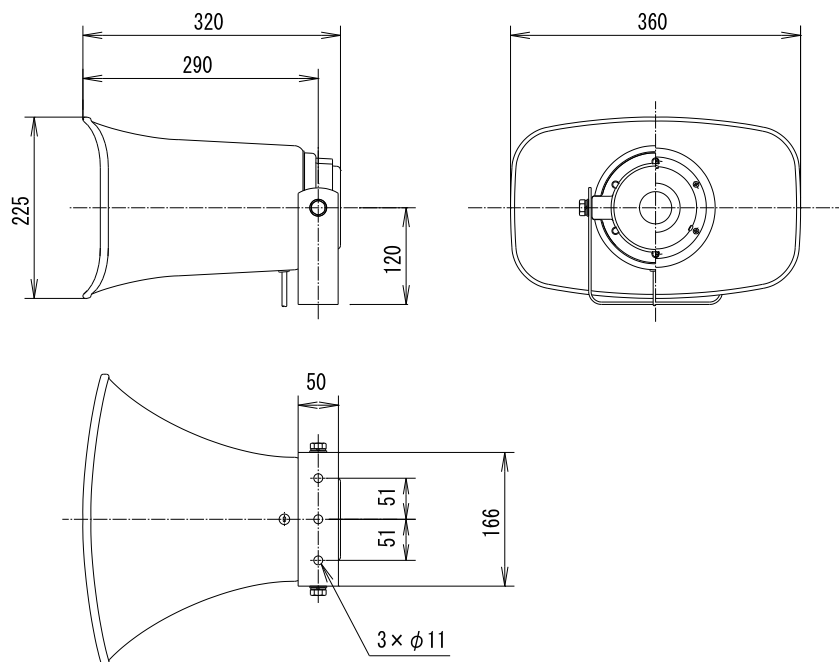

仕 様 書

品名	35W コンビネーションホーンスピーカー
品番	NP-535

項目名	仕 様
定格入力	35W
定格インピーダンス	16Ω
出力音圧レベル	106dB以上 (1W/1m時 0.5、1、1.5、2kHzの4点平均)
再生周波数帯域	250Hz～5kHz (出力音圧レベルより-20dB以内)
絶縁抵抗	DC100V 10MΩ以上 (ボイスコイル・ボデー間)
耐電圧	AC100V 1分間 (ボイスコイル・ボデー間)
防水性能	IPX6
外装	ホーン部 ASA樹脂 マンセル 2.5Y8/3 近似色 クリーム 防水カバー アルミ鋳造 マンセル 2.5Y8/3 近似色 クリーム ブラケット 鋼板 マンセル 2.5Y8/3 近似色 クリーム
コード	約 0.6m (VFF 0.75mm ² ×2)
取付金具	U字形ブラケット L形 (JIS C 5504に準拠する)
ねじ類材質	ステンレス製
外形寸法	口径 約 360×225mm 全長 約 320mm
質量	約 3.2kg
付属品	取扱説明書、スピーカー設置および取扱いのご注意
適用規格	JIS C 5504に準拠する

単位：mm

断りなく改良のため仕様を変更する
場合がありますのでご了承下さい。