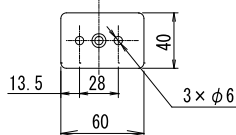

仕様書

品名	カーマウントスピーカー
品番	SC-134

項目名	仕様
定格入力	10W
定格インピーダンス	8Ω
出力音圧レベル	102dB以上 (1W/1m時 1、1.5、2、3kHzの4点平均)
再生周波数帯域	350Hz～8kHz (出力音圧レベルより-20dB以内)
絶縁抵抗	DC100V 10MΩ以上 (ボイスコイル・ボデー間)
耐電圧	AC100V 1分間 (ボイスコイル・ボデー間)
防水性能	IPX5
使用温度範囲	-20℃～+55℃
外装	ホーン部 ASA樹脂 マンセル N9.5 近似色 ライトグレイッシュホワイト ブラケット ステンレス 素材色
コード	約 0.6m (VFF0.75mm ² × 2)
取付金具	専用取付金具
ねじ類材質	ステンレス製
外形寸法	口径 約 φ130mm 全長 約 222mm
質量	約 0.85kg
付属品	取扱説明書、スピーカー設置および取扱いのご注意
適用規格	JIS C 5504 に準拠する

単位：mm

断りなく改良のため仕様を変更する
場合がありますのでご了承下さい。