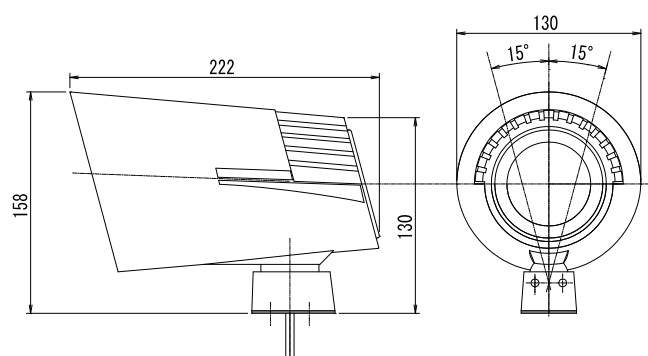

仕様書

品名	カーマウントスピーカー
品番	SC-134

項目名	仕様
定格入力	10W
定格インピーダンス	8Ω
出力音圧レベル	102dB以上 (1W/1m時 1、1.5、2、3kHzの4点平均)
再生周波数帯域	350Hz～8kHz (出力音圧レベルより-20dB以内)
絶縁抵抗	DC100V 10MΩ以上 (ボイスコイル・ボデー間)
耐電圧	AC100V 1分間 (ボイスコイル・ボデー間)
防水性能	IPX5
使用温度範囲	-20℃～+55℃
外装	ホーン部 ASA樹脂 マンセル N9.5 近似色 ライトグレイッシュホワイト ブラケット ステンレス 素材色
コード	約 0.6m (VFF0.75mm ² × 2)
取付金具	専用取付金具
ねじ類材質	ステンレス製
外形寸法	口径 約 φ130mm 全長 約 222mm
質量	約 0.85kg
付属品	取扱説明書、スピーカー設置および取扱いのご注意
適用規格	JIS C 5504 に準拠する

単位：mm

断りなく改良のため仕様を変更する
場合がありますのでご了承下さい。