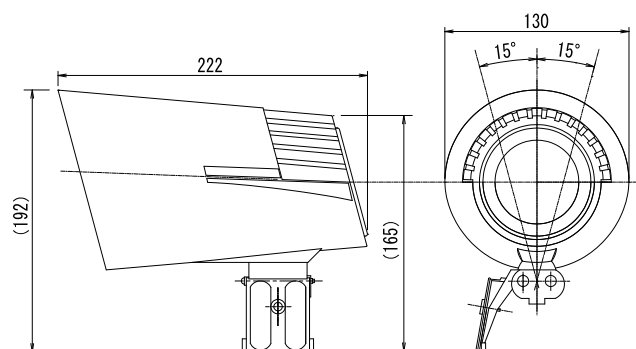

仕様書

品名	カーマウントスピーカー
品番	SC-134

項目名	仕様
定格入力	10W
定格インピーダンス	8Ω
出力音圧レベル	102dB以上 (1W/1m時 1、1.5、2、3kHzの4点平均)
再生周波数帯域	350Hz～8kHz (出力音圧レベルより-20dB以内)
絶縁抵抗	DC100V 10MΩ以上 (ボイスコイル・ボデー間)
耐電圧	AC100V 1分間 (ボイスコイル・ボデー間)
防水性能	IPX5
使用温度範囲	-20℃～+55℃
外装	ホーン部 ASA樹脂 マンセル N9.5 近似色 ライトグレイッシュホワイト ブラケット ステンレス 素材色
コード	約 0.6m (VFF0.75mm ² × 2)
取付金具	専用取付金具
ねじ類材質	ステンレス製
外形寸法	口径 約 φ130mm 全長 約 222mm
質量	約 0.85kg
付属品	取扱説明書、スピーカー設置および取扱いのご注意
適用規格	JIS C 5504 に準拠する

単位：mm

断りなく改良のため仕様を変更する
場合がありますのでご了承下さい。