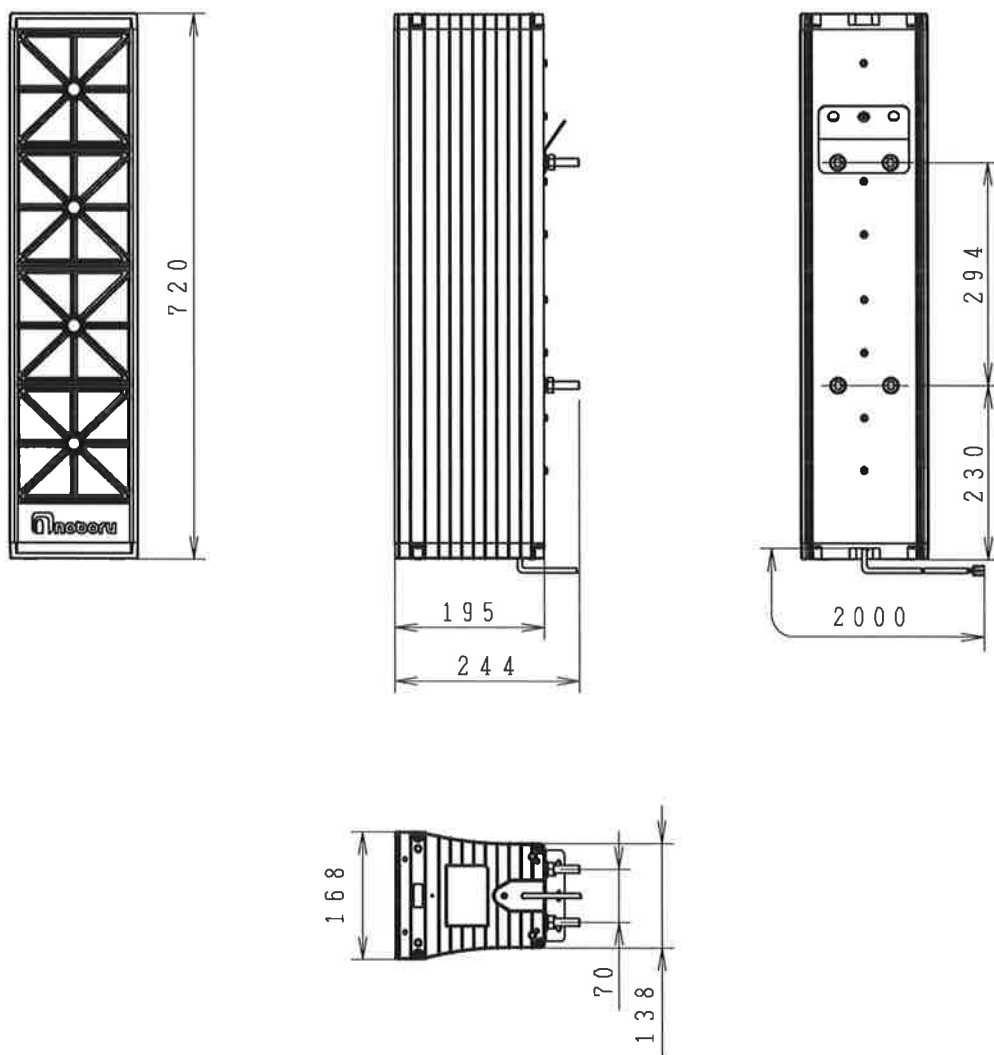

# BD-030 (B) 外觀図

尺度 1:10 単位:mm

断りなく改良のため仕様を変更する  
場合がありますのでご了承下さい。