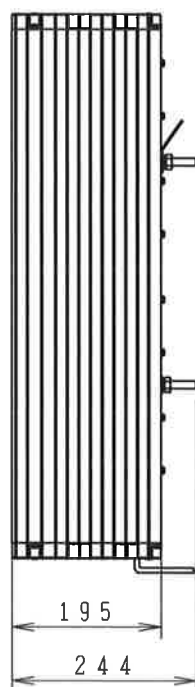

# BD-060S (B) 外觀図

尺度 1:10 単位:mm

断りなく改良のため仕様を変更する  
場合がありますのでご了承下さい。