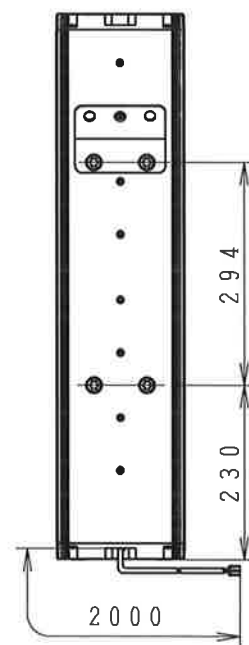

# BD-060S (B) 外觀図

尺度 1:10 単位:mm

断りなく改良のため仕様を変更する  
場合がありますのでご了承下さい。