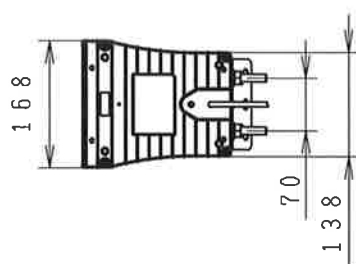

# BD-060S (B) 外觀図

尺度 1:10 単位:mm

断りなく改良のため仕様を変更する  
場合がありますのでご了承下さい。