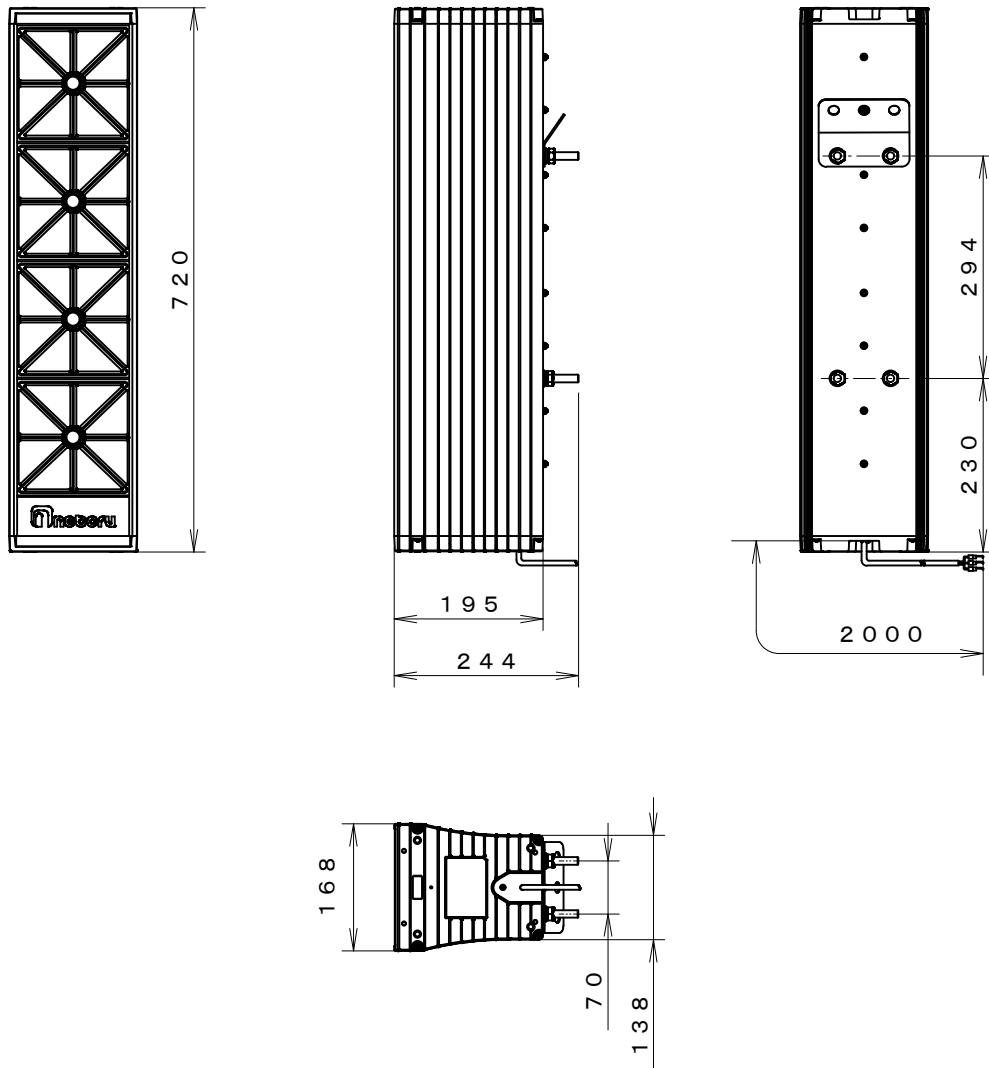

BD-060S (B) 外観図

尺度 1:10 単位:mm

断りなく改良のため仕様を変更する
場合がありますのでご了承下さい。