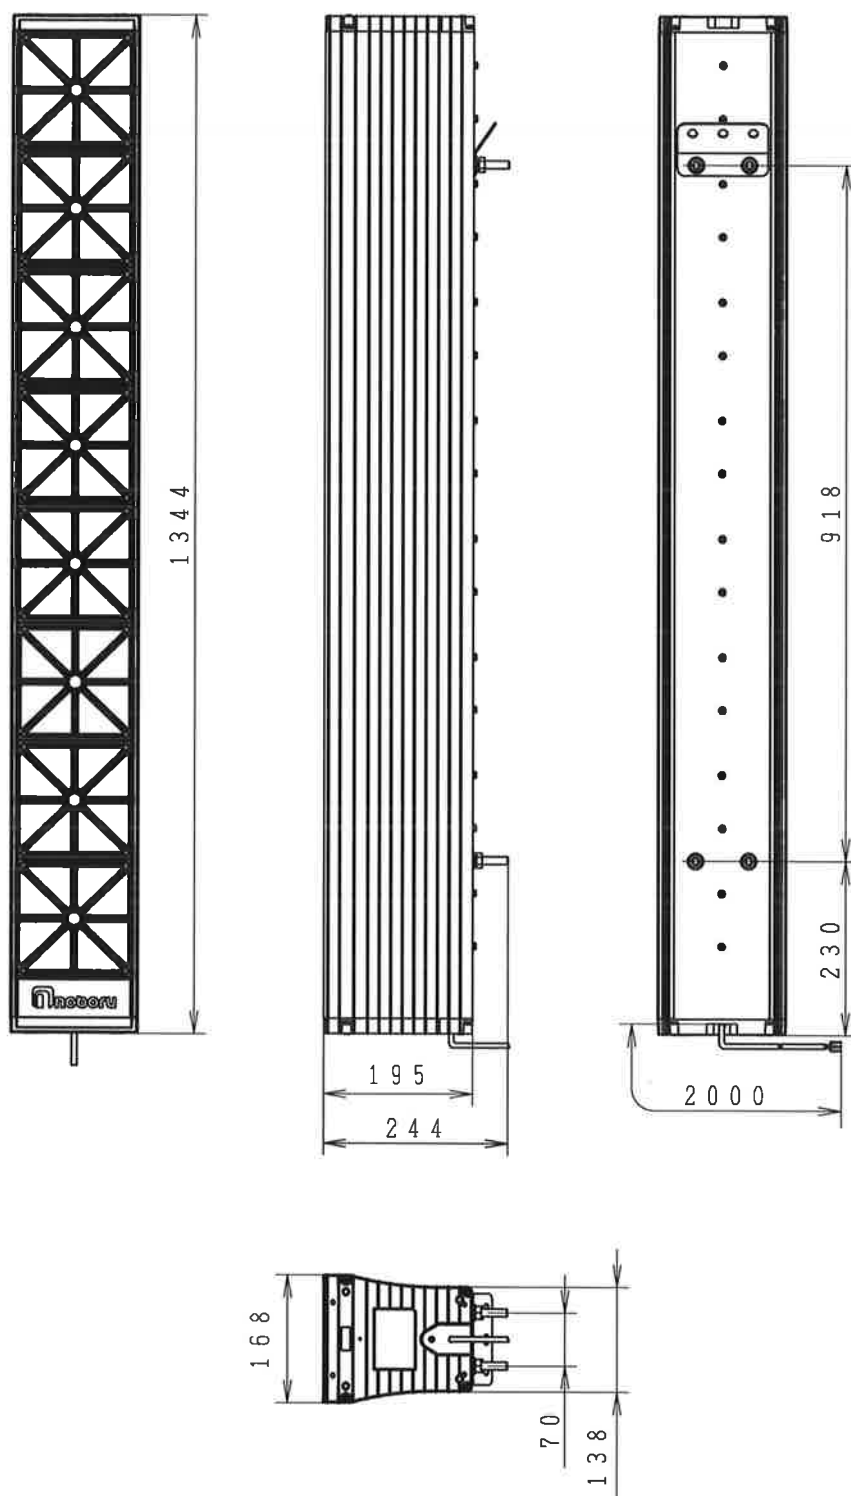

## BD-120 (B) 外觀図

尺度 1:10 単位:mm

断りなく改良のため仕様を変更する  
場合がありますのでご了承下さい。