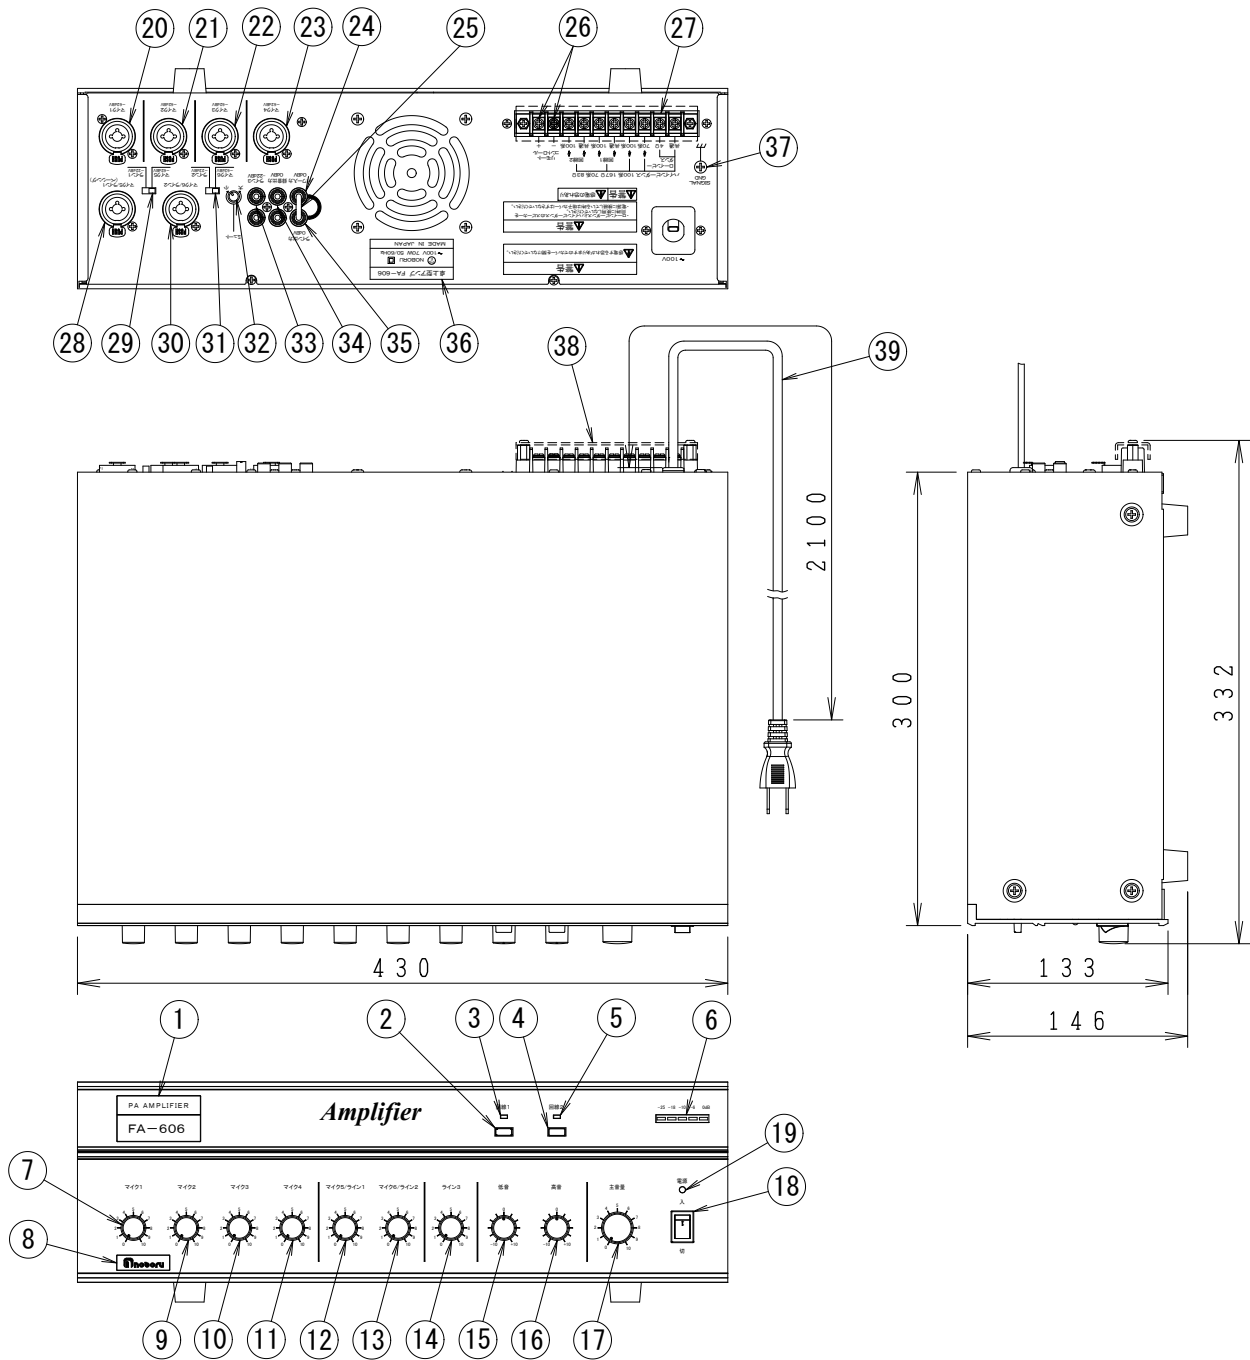

FA-606 外觀図

1. 品番ラベル	11. マイク4音量調節つまみ	21. マイク2入カジャック	31. マイク6/ライン2入カ切替スイッチ
2. 回線1選択スイッチ	12. マイク5/ライン1音量調節つまみ	22. マイク3入カジャック	32. ミュート調節つまみ
3. 回線1動作表示灯	13. マイク6/ライン2音量調節つまみ	23. マイク4入カジャック	33. ライン3入カピンジャック
4. 回線2選択スイッチ	14. ライン3音量調節つまみ	24. パワー入カピンジャック	34. 録音出力ピンジャック
5. 回線2動作表示灯	15. 低音音質調節つまみ	25. 接続ピン	35. ライン出力ピンジャック
6. レベル表示灯	16. 高音音質調節つまみ	26. リモートコントロール	36. 規格ラベル
7. マイク1音量調節つまみ	17. 主音量調節つまみ	27. 出力端子台	37. アース端子
8. ロゴラベル	18. 電源スイッチ	28. マイク5/ライン1入カジャック	38. 端子カバー
9. マイク2音量調節つまみ	19. 電源表示灯	29. マイク5/ライン1入カ切替スイッチ	39. 電源コード
10. マイク3音量調節つまみ	20. マイク1入カジャック	30. マイク6/ライン2入カジャック	

単位 : mm 尺度 : 1 / 5

断りなく改良のため仕様を変更する場合がありますのでご了承下さい。