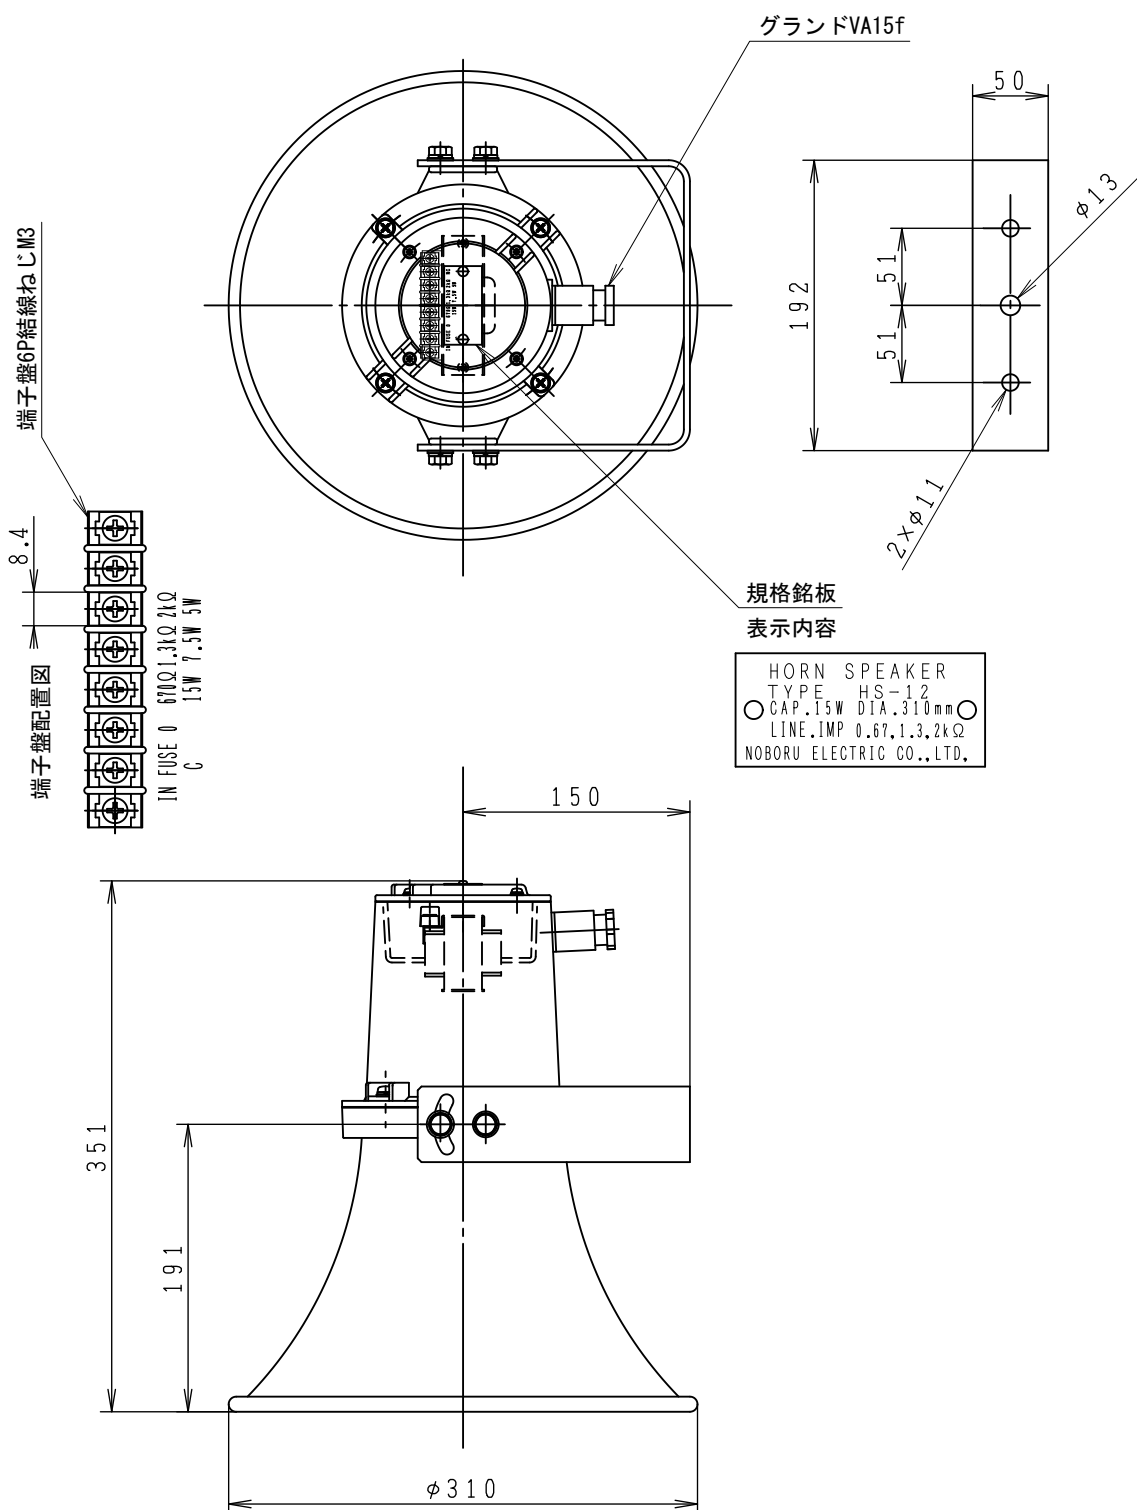

## HS-12 外観図

尺度 1:5 単位:mm

断りなく改良のため仕様を変更する  
場合がありますのでご了承下さい。