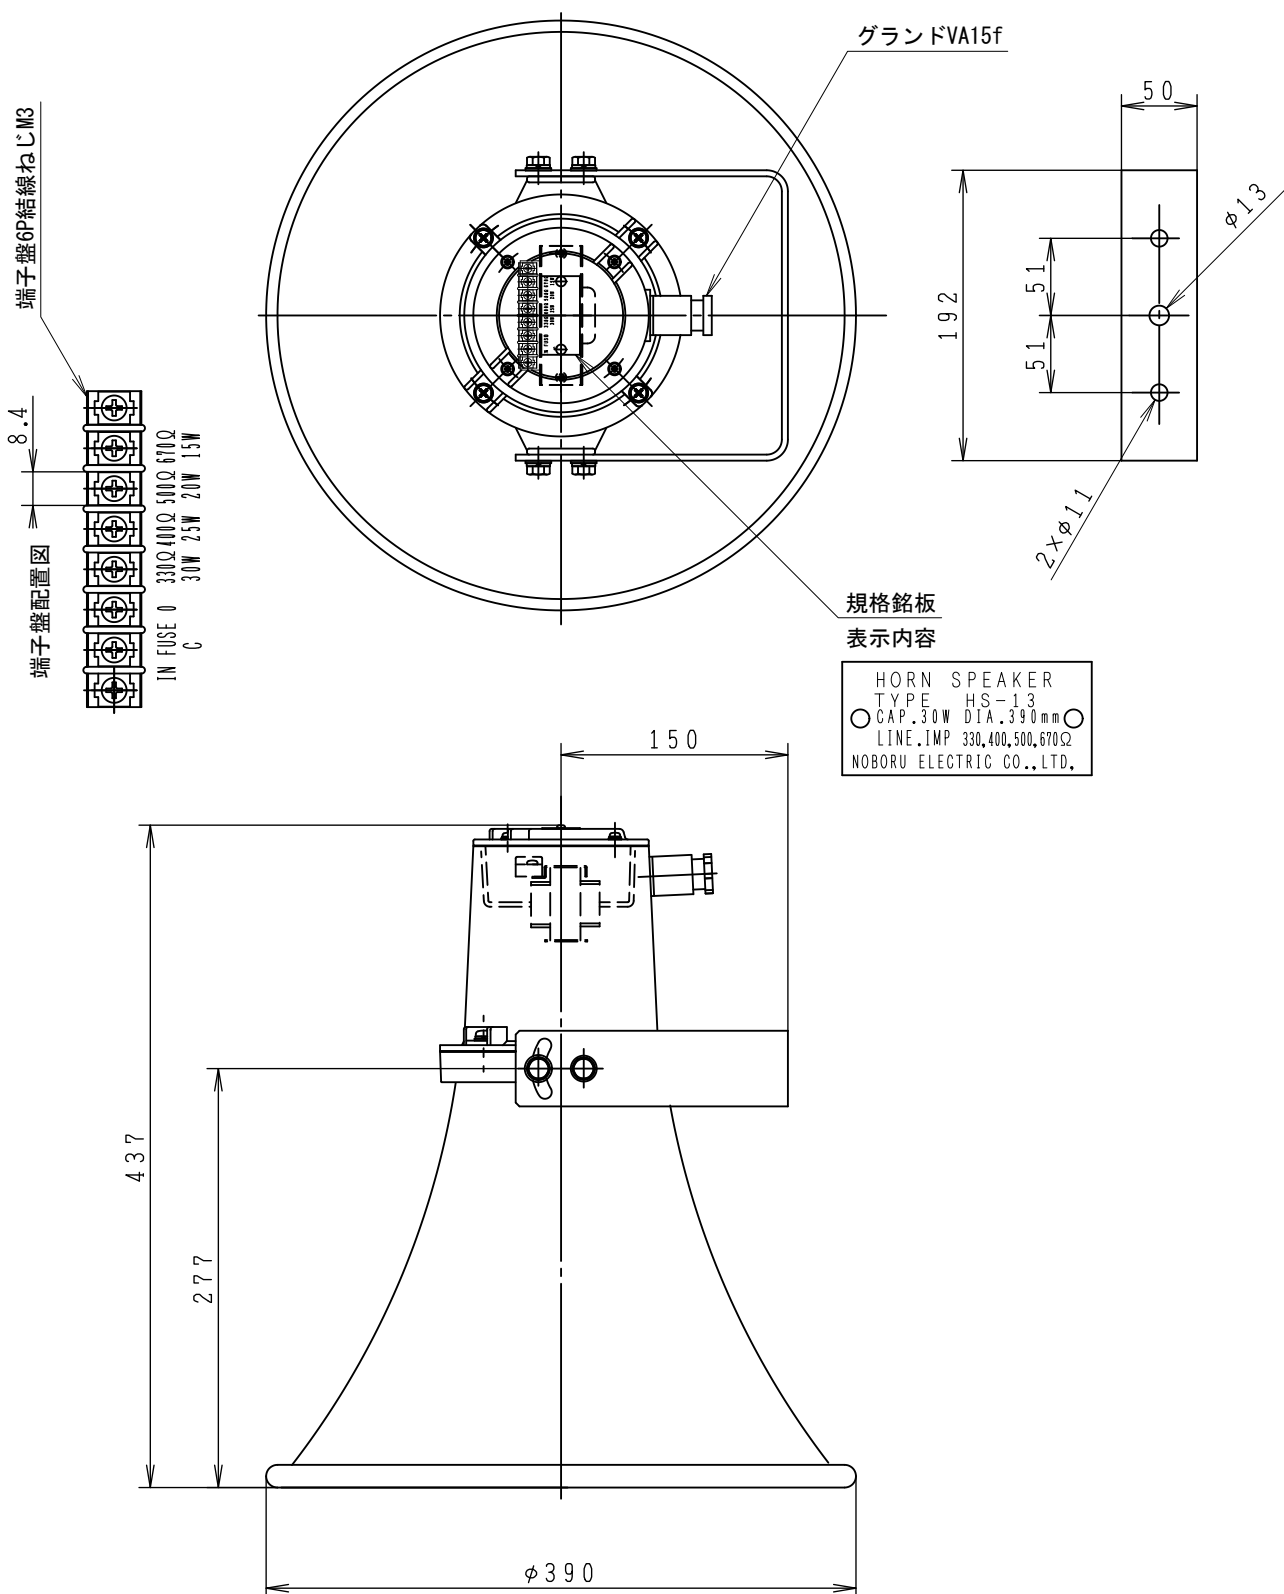

HS-13 外観図

尺度 1:5 単位:mm

断りなく改良のため仕様を変更する
場合がありますのでご了承下さい。