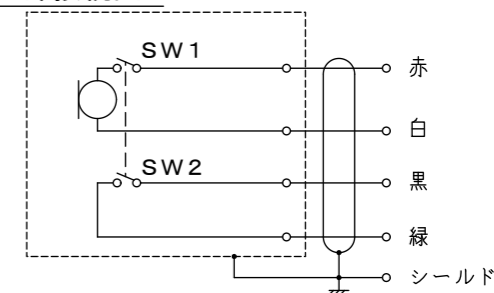

## 外観図

M-360 (コード無し)

M-3602 (キャブタイヤコード)

内部接続図

内部接続図

尺度：1/2  
単位：mm

断りなく改良のため仕様を変更する  
場合がありますのでご了承下さい。