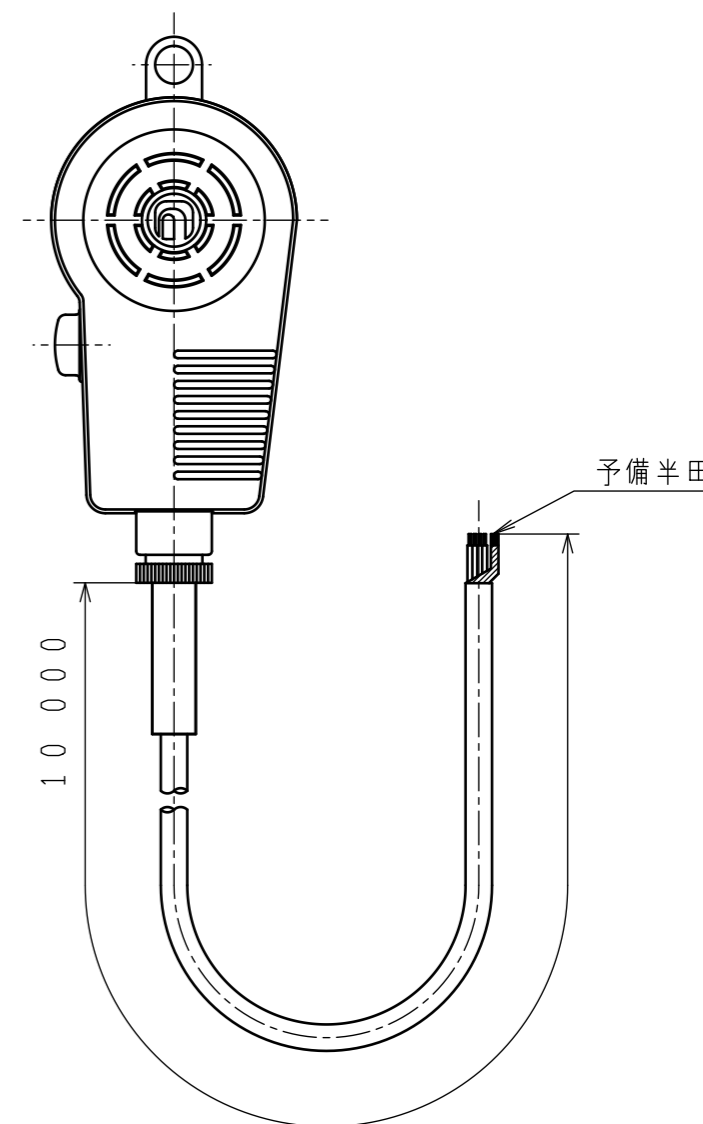

# M-360/M-3602

## 外観図

M-360 (コード無し)

M-3602 (キャブタイヤコード)

内部接続図

内部接続図

尺度：1/2  
単位：mm

断りなく改良のため仕様を変更する  
場合がありますのでご了承下さい。