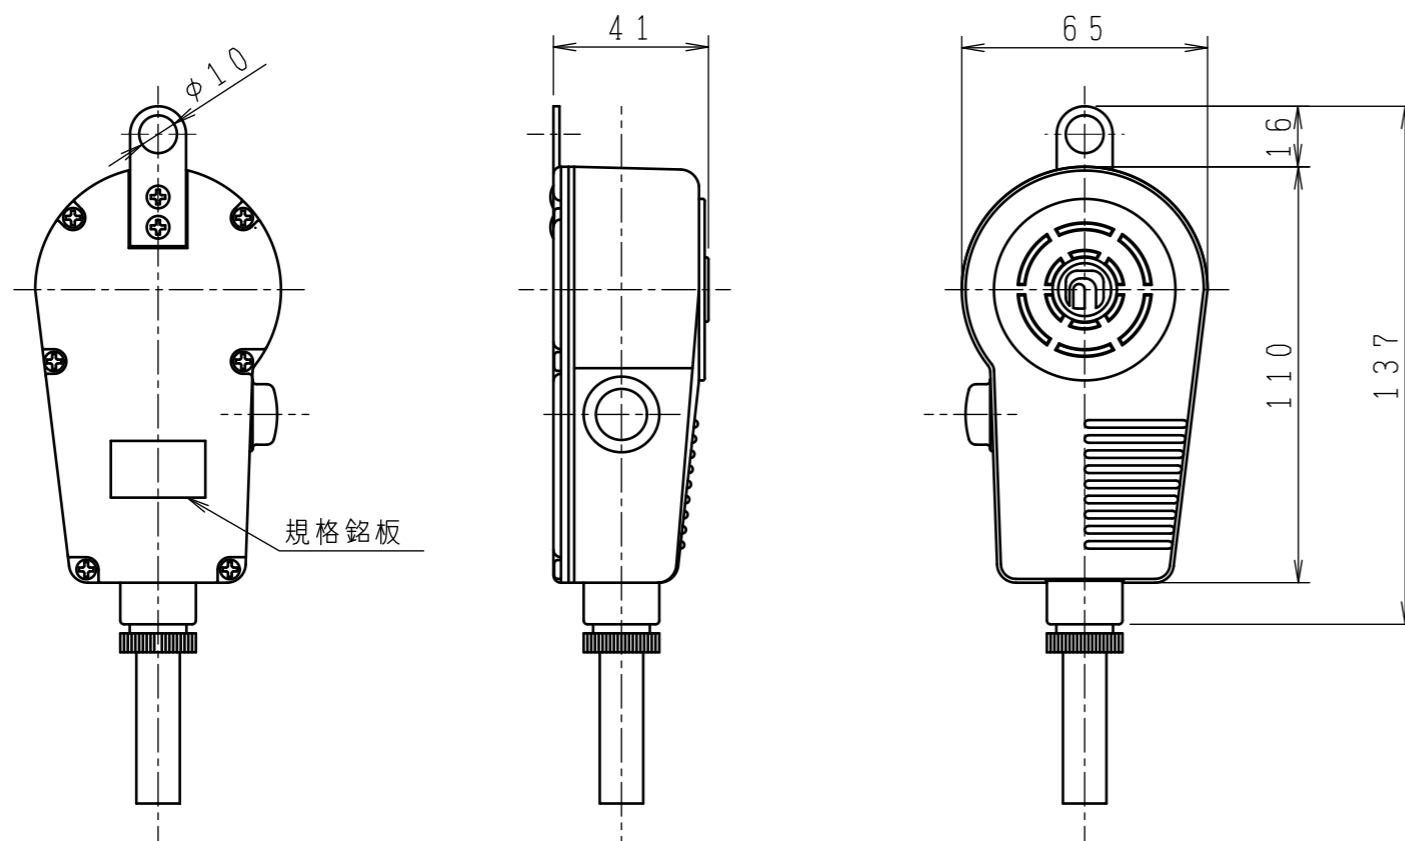

# M-360/M-3602

## 外観図

M-360 (コード無し)

M-3602 (キャブタイヤコード)

内部接続図

内部接続図

尺度：1/2  
単位：mm

断りなく改良のため仕様を変更する  
場合がありますのでご了承下さい。