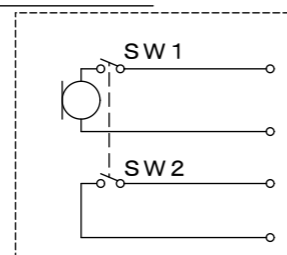

## 外観図

M-360 (コード無し)

M-3602 (キャブタイヤコード)

内部接続図

内部接続図

尺度：1/2  
単位：mm

断りなく改良のため仕様を変更する  
場合がありますのでご了承下さい。