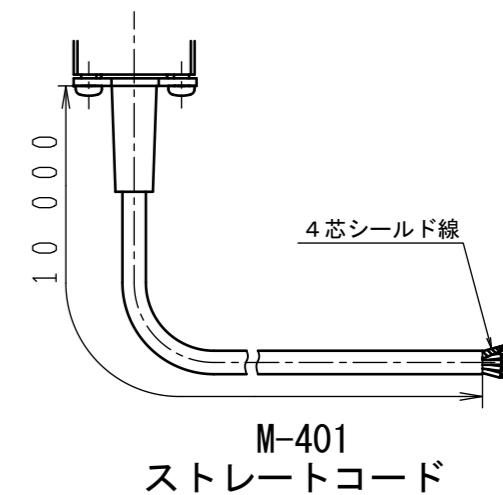

M-401/402 外観図

コード仕様 尺度：1/2

内部接続図

 尺度：1/1
 単位：mm

 断りなく改良のため仕様を変更する
 場合がありますのでご了承下さい。