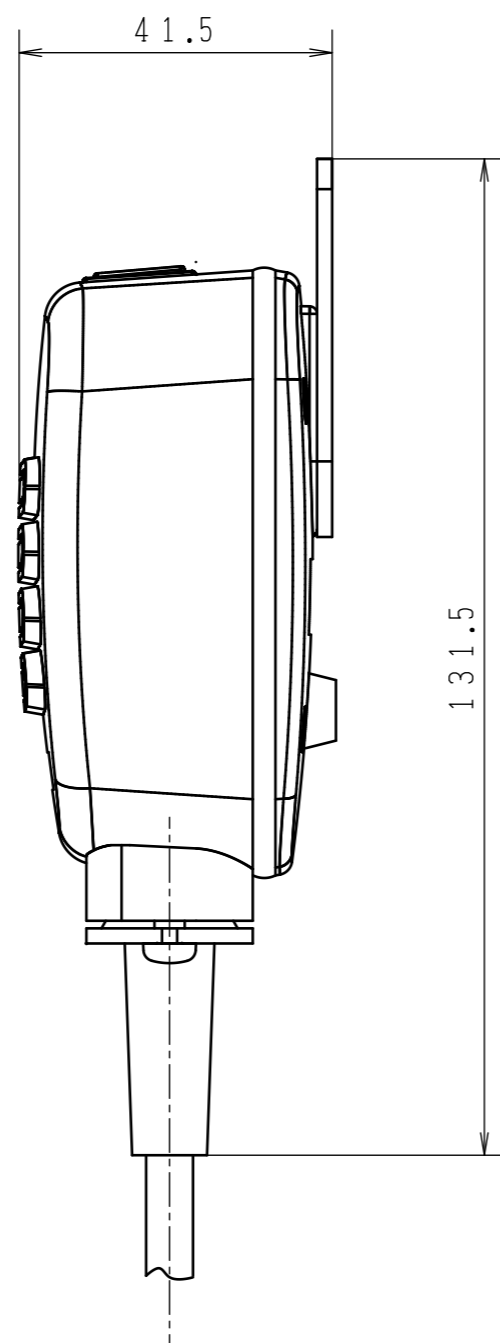

M-401/402 外観図

コード仕様 尺度：1/2

内部接続図

 尺度：1/1
 単位：mm

 断りなく改良のため仕様を変更する
 場合がありますのでご了承下さい。