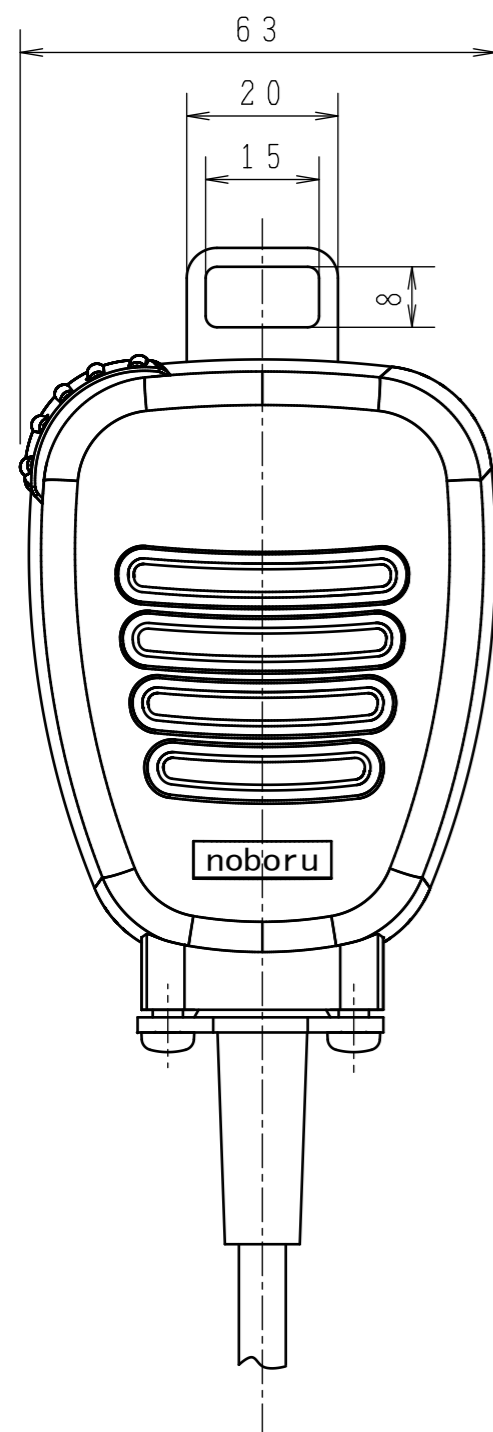

M-401/402 外観図

コード仕様 尺度：1/2

内部接続図

 尺度：1/1
 単位：mm

 断りなく改良のため仕様を変更する
 場合がありますのでご了承下さい。