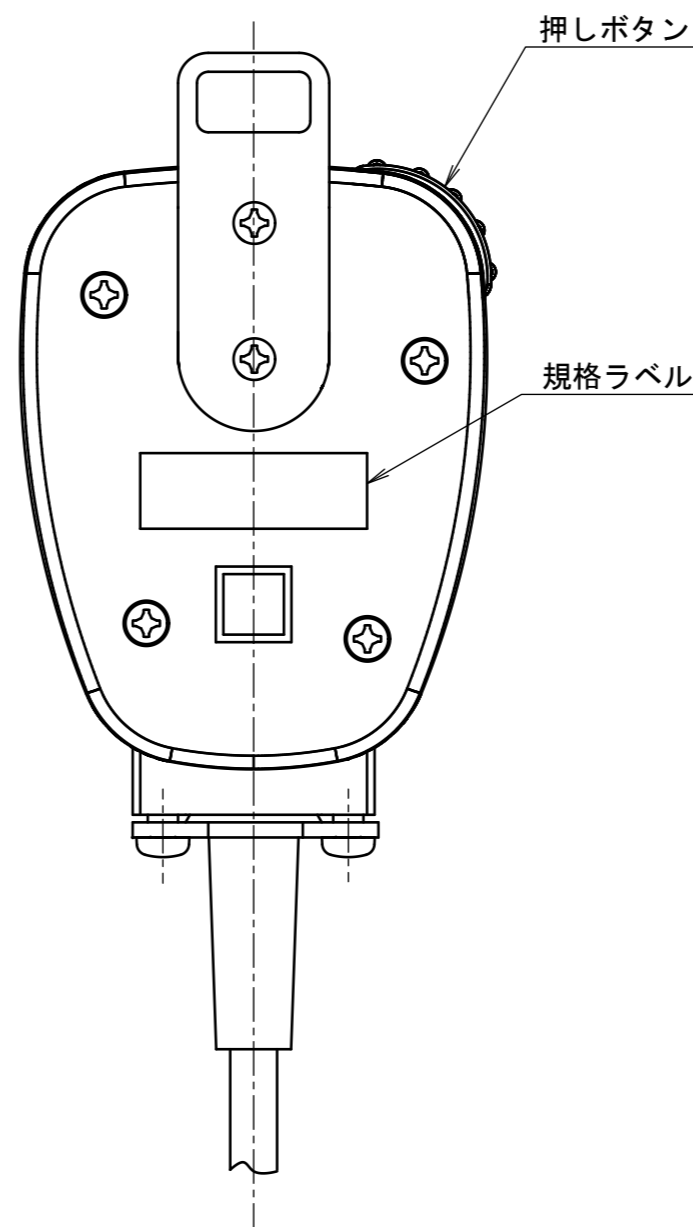

M-401/402 外観図

コード仕様 尺度：1/2

内部接続図

 尺度：1/1
 単位：mm

 断りなく改良のため仕様を変更する
 場合がありますのでご了承下さい。