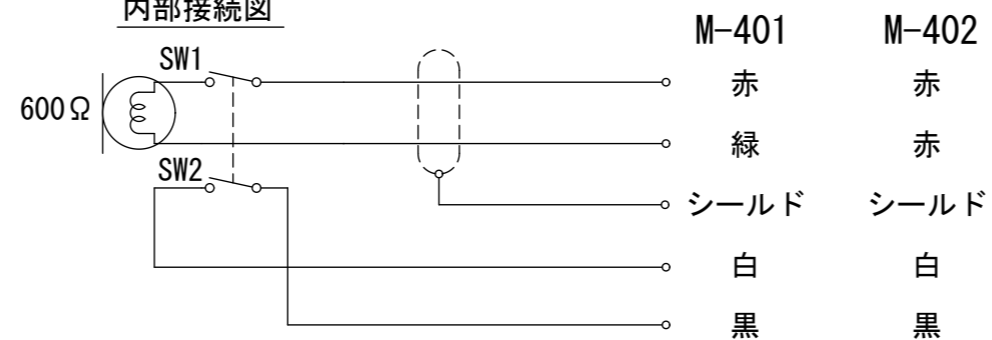

M-401/402 外観図

コード仕様 尺度：1/2

内部接続図

 尺度：1/1
 単位：mm

 断りなく改良のため仕様を変更する
 場合がありますのでご了承下さい。