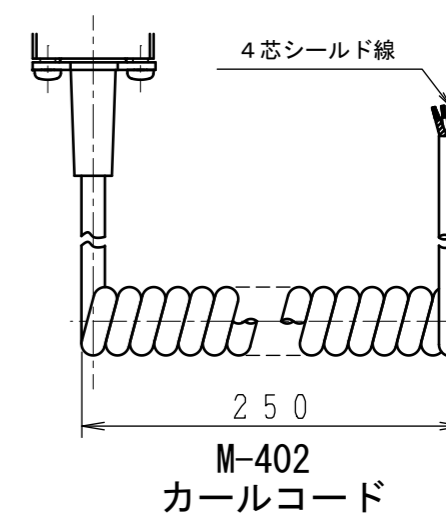

M-401/402 外観図

コード仕様 尺度：1/2

内部接続図

 尺度：1/1
 単位：mm

 断りなく改良のため仕様を変更する
 場合がありますのでご了承下さい。