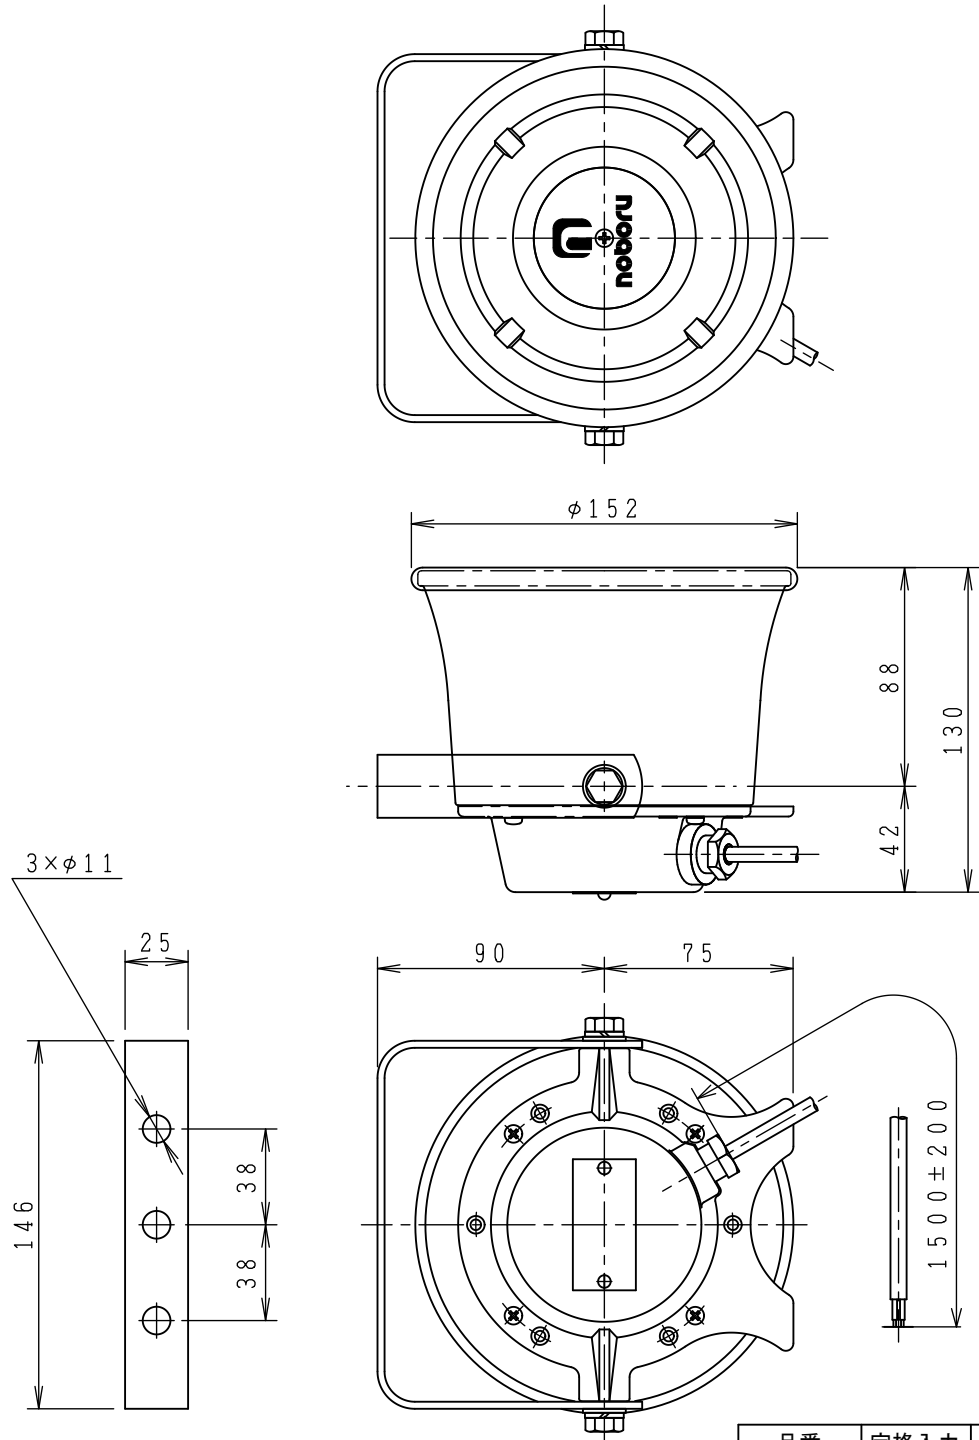

# MS-10K-□ 外觀図

品番	定格入力	Imp
MS-10K	15W	670 $\Omega$
MS-10K-K	10W	1k $\Omega$
MS-10K-L	5W	2k $\Omega$
MS-10K-N	2W	5k $\Omega$

尺度：1/3 単位：mm

断りなく改良のため仕様を変更する  
場合がありますのでご了承下さい。