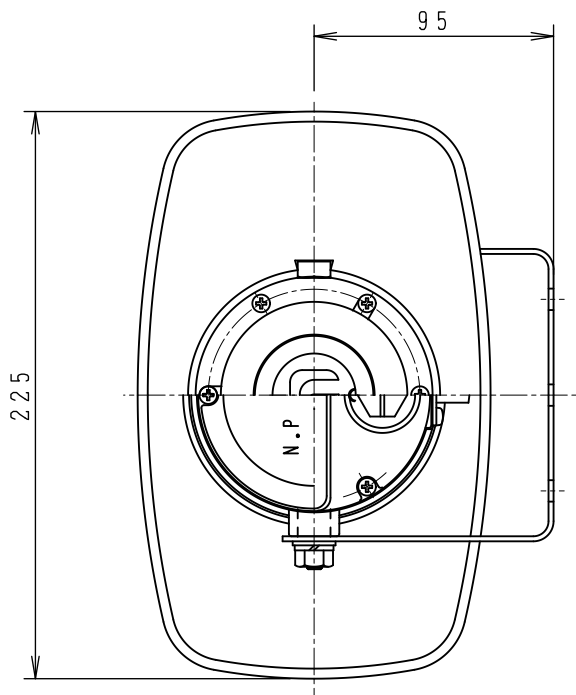

# MS-210FB

## 外観図

内部接続図

尺度：1/3 単位：mm

断りなく改良のため仕様を変更する場合がありますのでご了承下さい。