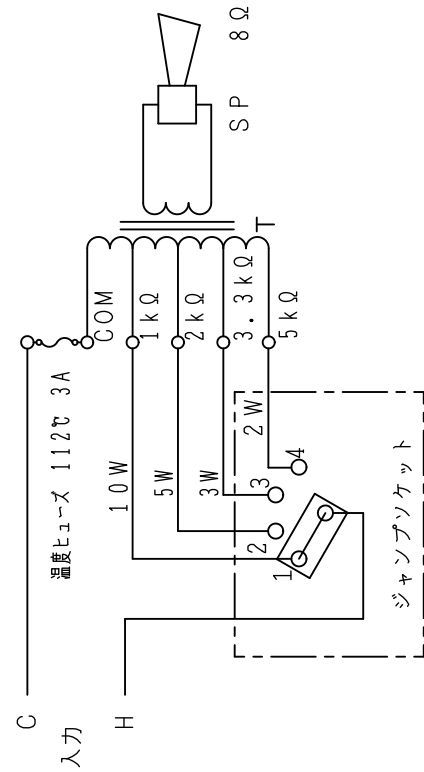

# MS-210FB

## 外観図

内部接続図

尺度：1/3 単位：mm

断りなく改良のため仕様を変更する場合がありますのでご了承下さい。