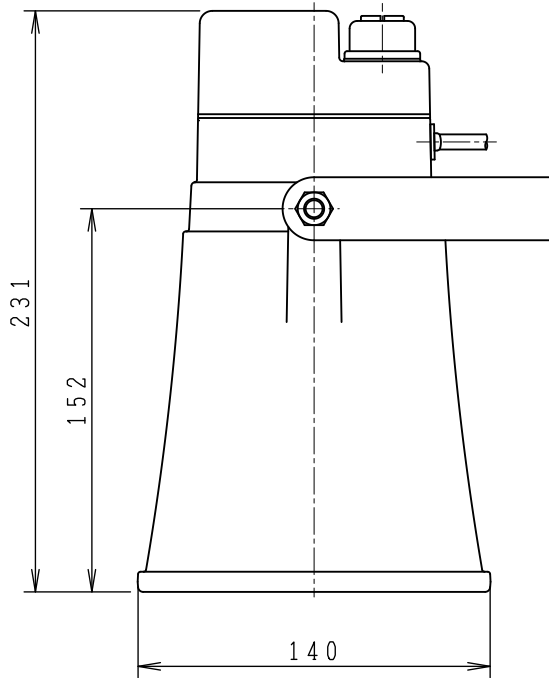

# MS-210FB

## 外観図

内部接続図

尺度：1/3 単位：mm

断りなく改良のため仕様を変更する場合がありますのでご了承下さい。