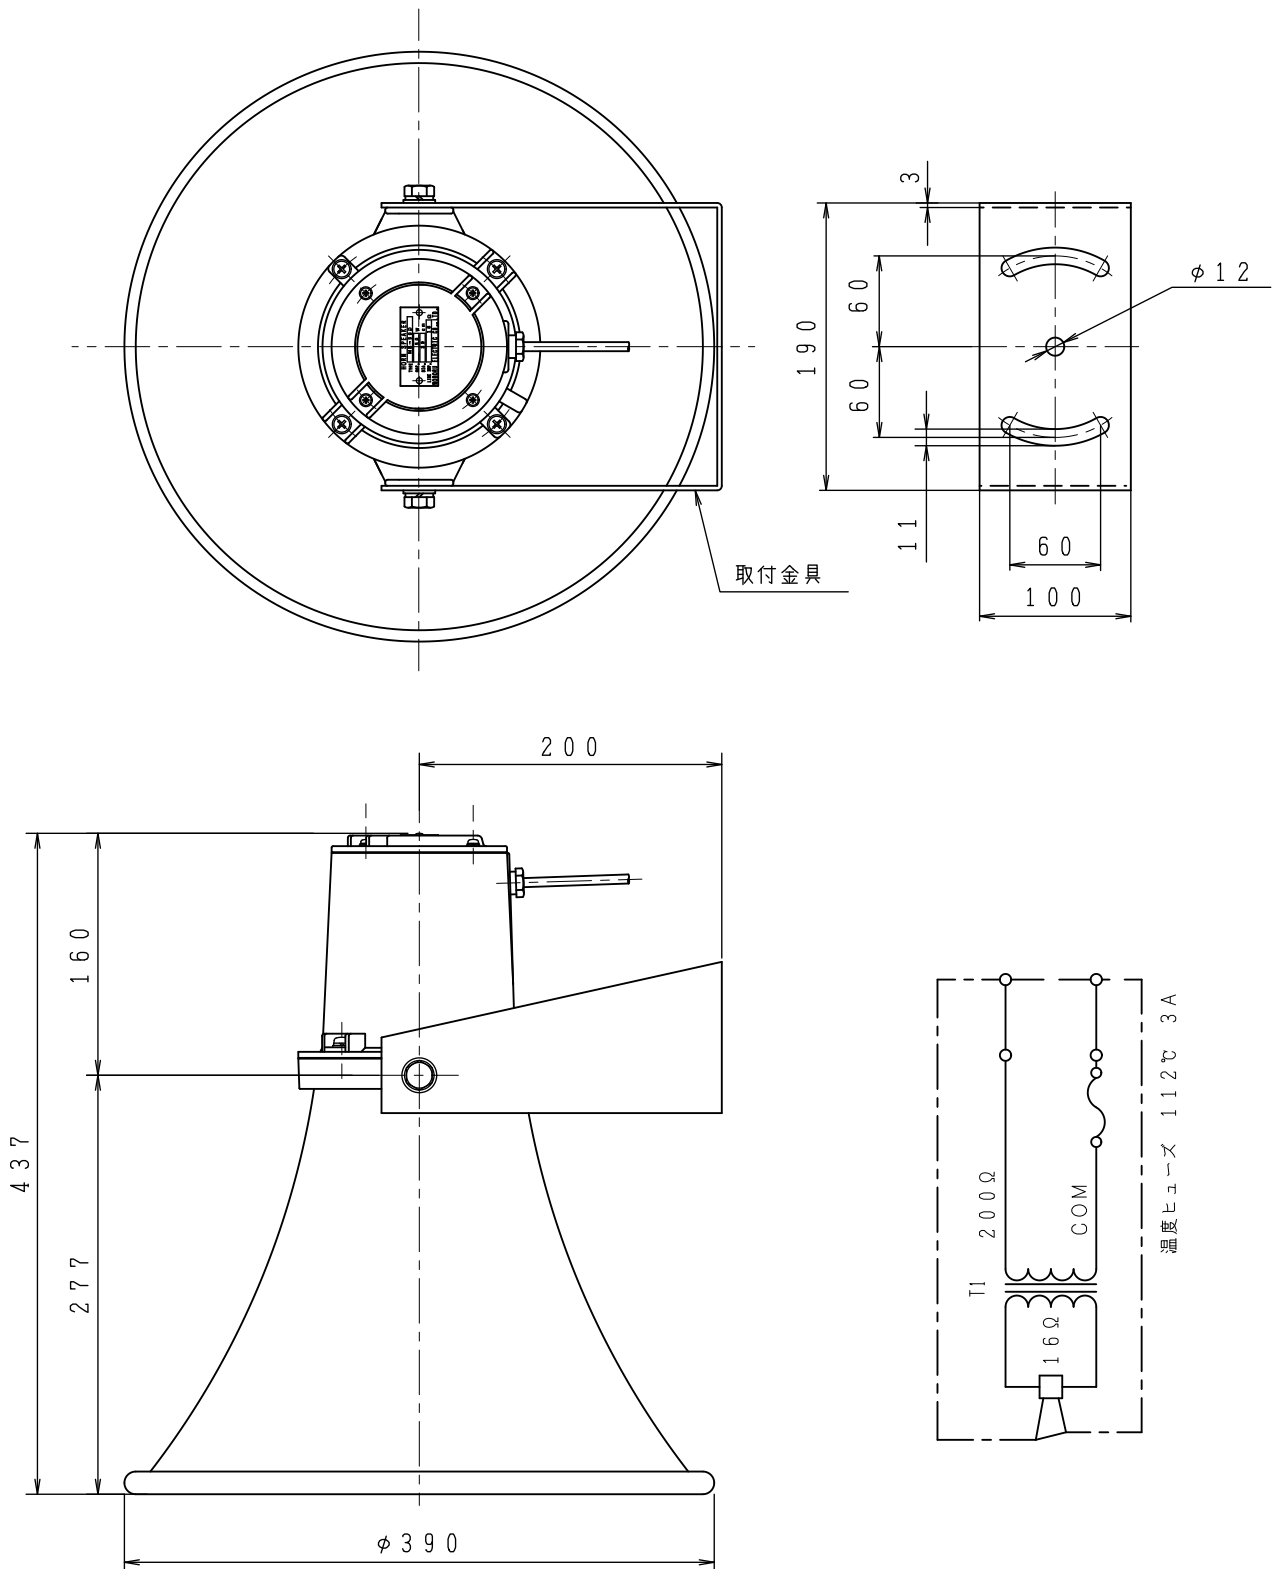

MS-50D 外觀図

尺度：1/5 単位：mm

断りなく改良のため仕様を変更する
場合がありますのでご了承下さい。