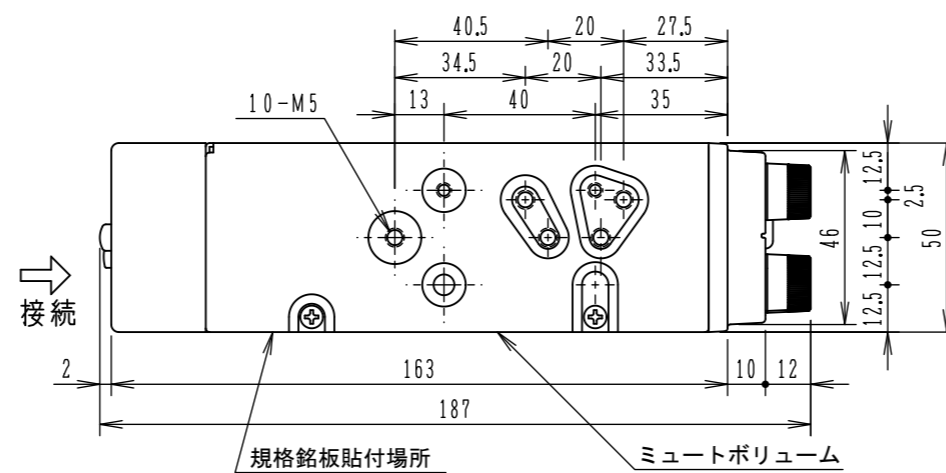

YD-341B 外観図

DC12V車専用

単位：mm, 尺度：1/2

断りなく改良のため仕様を変更する場合がありますのでご了承下さい。