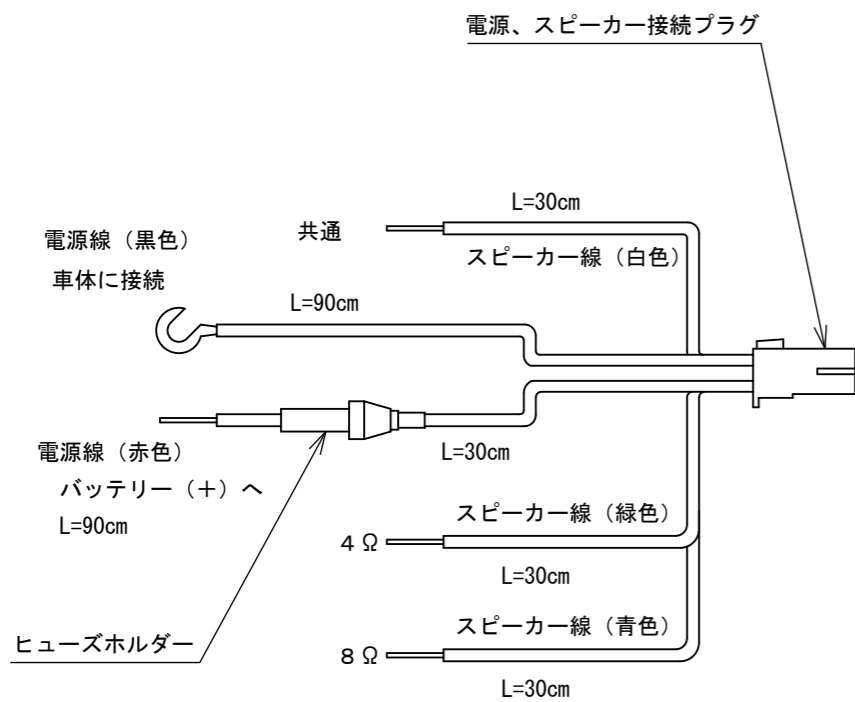

YD-341B 外観図

DC12V車専用

単位：mm, 尺度：1/2

断りなく改良のため仕様を変更する場合がありますのでご了承下さい。