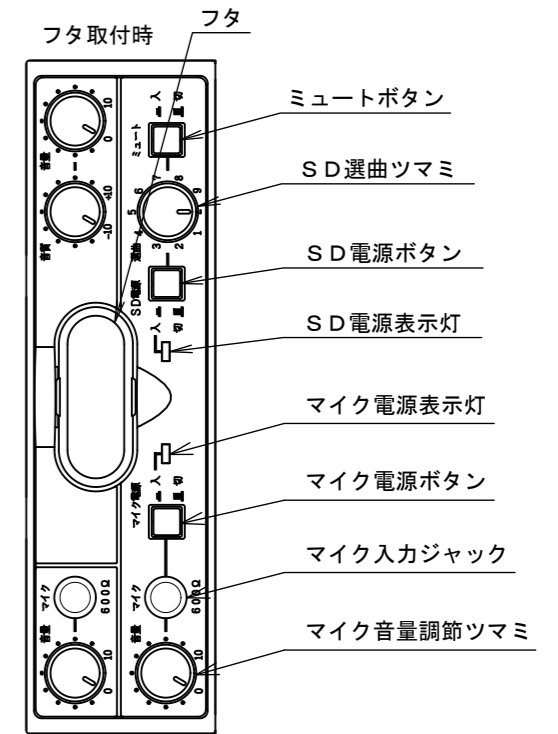

YD-341B 外観図

DC12V車専用

単位：mm, 尺度：1/2

断りなく改良のため仕様を変更する場合がありますのでご了承下さい。