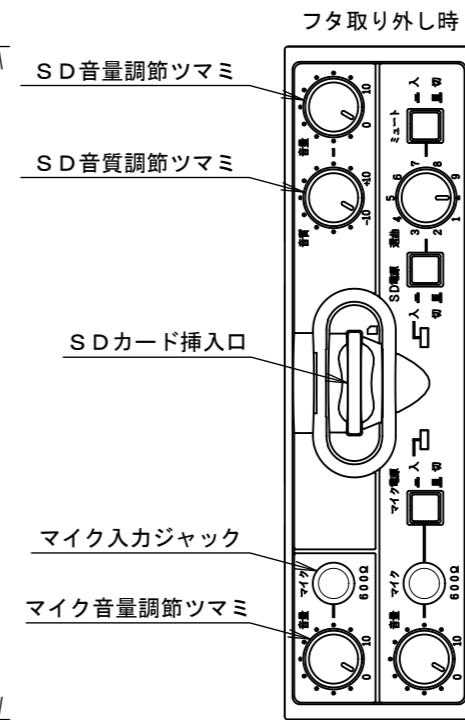

YD-341B 外観図

DC12V車専用

単位：mm, 尺度：1/2

断りなく改良のため仕様を変更する場合がありますのでご了承下さい。