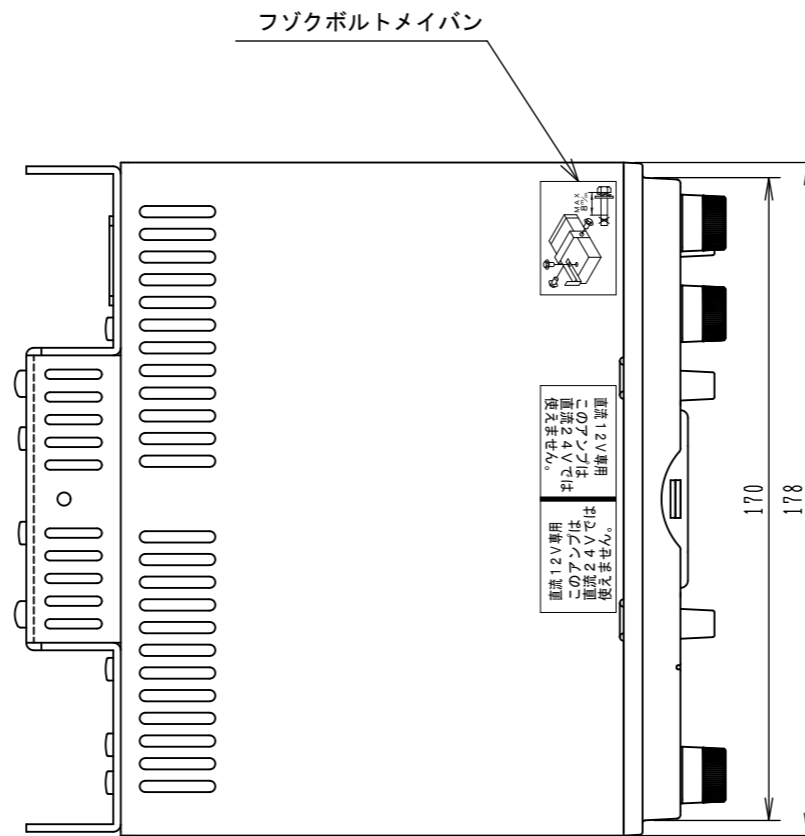

YD-341B 外観図

DC12V車専用

単位：mm, 尺度：1/2

断りなく改良のため仕様を変更する場合がありますのでご了承下さい。