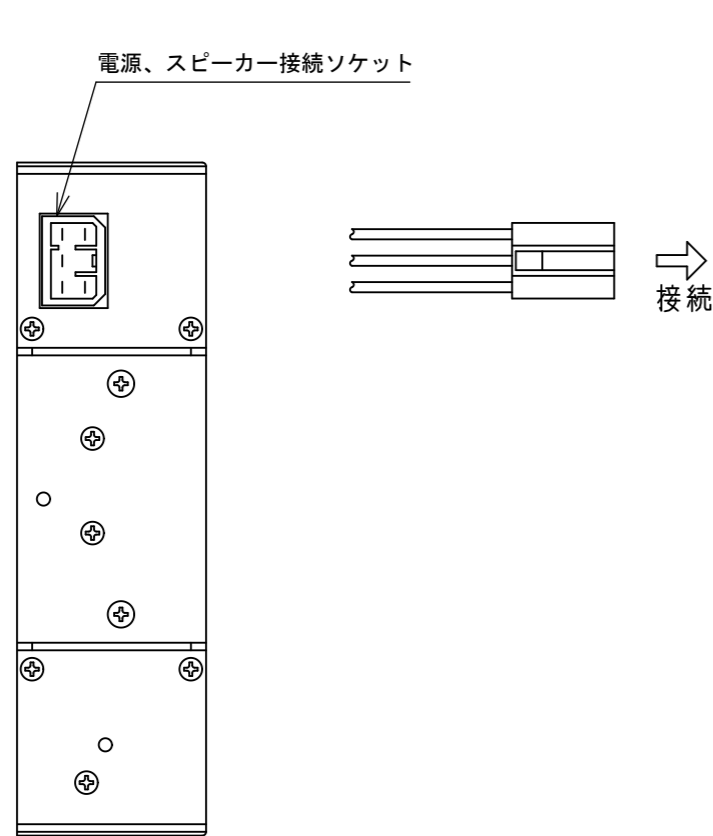

YD-341B 外観図

DC12V車専用

単位：mm, 尺度：1/2

断りなく改良のため仕様を変更する場合がありますのでご了承下さい。