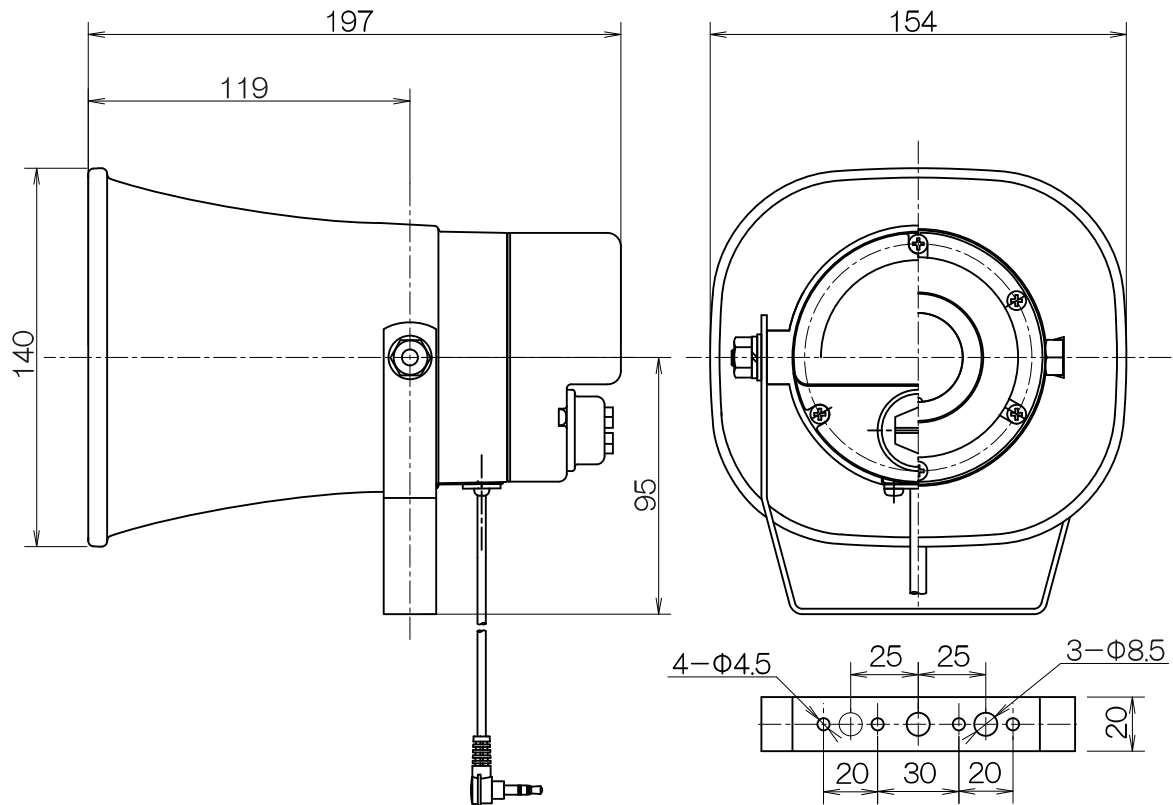

■主な仕様

指向特性	単一指向性
負荷インピーダンス	600 Ω
正面感度レベル	-33 dB (0 dB=1V/Pa、1 kHz)
集音周波数帯域	400~5,000Hz
材質	ホーン部：ASA樹脂 取付金具：ステンレス
質量	約860 g
接続コード	単芯シールド線 約2.0m
出力端子	ステレオミニプラグ
使用温度範囲	-10~+50℃

■外形寸法図（単位：mm）

×モ

株式会社ノボル電機

商品や技術など、お問い合わせにお応えします