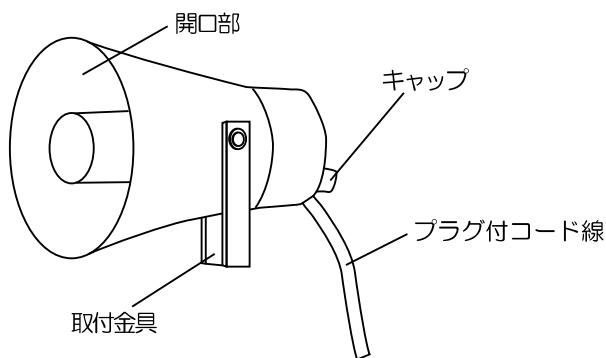

このたびはノボルの集音マイクMG-106をお買い上げいただき、誠にありがとうございます。
ご使用前にこの「取扱説明書」をよくお読みのうえ、正しくお使いください。
お読みになったあとは、大切に保管してください。

裏面の「安全上のご注意」をお読みになってから本文をお読みください。

注意

■特長

- ・ 設置場所の音声や異常音を離れた所からモニターするための集音マイクです。

■各部の名称

■接続

ネットワークカメラの取扱説明書をよく読んでから接続を行ってください。

本機の接続コードのプラグは、ステレオミニプラグになっております。接続先がステレオミニプラグに対応していない場合は変換コード等をご使用して頂き接続してください。

集音マイクと接続機器の配線距離は2m

■取り付け上の注意

1. 集音マイクの防水性をそこわないために下記にご注意ください。

- ① 洗浄のために開口部にホース等で直接水を注水するようなことはお避けください。
浸水と故障の原因となることがあります。
- ② 屋外使用で開口部を上に向けて取り付けないようにしてください。
雨水がたまり浸水して故障の原因となります。

③ リード線は途中でたるませるようにすると、リード線をつたって雨水が進入するのを防止することができます。

2. 集音マイクの近くにスピーカーがあるとハウリング(スピーカーからキーンという音が出る)を起こすことがあります。
この場合は集音マイクまたはスピーカーの向きを変えてみてください。

■安全上のご注意

この安全上のご注意および製品への表示では、製品を安全に正しくお使いいただき、あなたや他の人々への危害や財産への損害を未然に防止するために、いろいろな絵表示をしています。その表示と意味は次のようになっています。内容をよく理解してから本文をお読みください。

■主な仕様

指向特性	単一指向性
負荷インピーダンス	600 Ω
正面感度レベル	-33 dB (0 dB=1V/Pa、1 kHz)
集音周波数帯域	400~5,000Hz
材質	ホーン部：ASA樹脂 取付金具：ステンレス
質量	約860 g
接続コード	単芯シールド線 約2.0m
出力端子	ステレオミニプラグ
使用温度範囲	-10~+50℃

■外形寸法図（単位：mm）

×モ

株式会社ノボル電機

商品や技術など、お問い合わせにお応えします