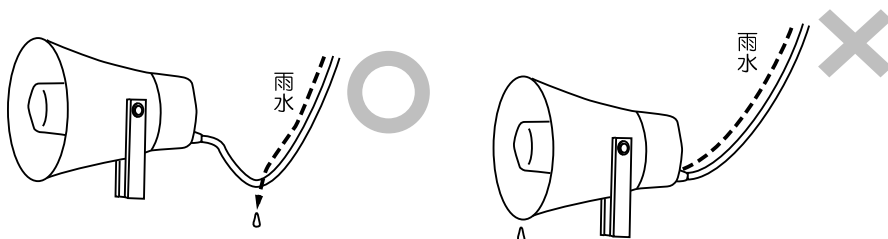

このたびはノボルの集音マイクMG-106をお買い上げいただき、誠にありがとうございます。
ご使用前にこの「取扱説明書」をよくお読みのうえ、正しくお使いください。
お読みになったあとは、大切に保管してください。

裏面の「安全上のご注意」をお読みになってから本文をお読みください。

注意

■特長

- ・ 設置場所の音声や異常音を離れた所からモニターするための集音マイクです。

■各部の名称

■接続

ネットワークカメラの取扱説明書をよく読んでから接続を行ってください。

本機の接続コードのプラグは、ステレオミニプラグになっております。接続先がステレオミニプラグに対応していない場合は変換コード等をご使用して頂き接続してください。

集音マイクと接続機器の配線距離は2m

■取り付け上の注意

1. 集音マイクの防水性をそこわないために下記にご注意ください。

- ① 洗浄のために開口部にホース等で直接水を注水するようなことはお避けください。
浸水と故障の原因となることがあります。
- ② 屋外使用で開口部を上に向けて取り付けないようにしてください。
雨水がたまり浸水して故障の原因となります。

③ リード線は途中でたるませるようにすると、リード線をつたって雨水が進入するのを防止することができます。

2. 集音マイクの近くにスピーカーがあるとハウリング(スピーカーからキーンという音が出る)を起こすことがあります。
この場合は集音マイクまたはスピーカーの向きを変えてみてください。

■安全上のご注意

この安全上のご注意および製品への表示では、製品を安全に正しくお使いいただき、あなたや他の人々への危害や財産への損害を未然に防止するために、いろいろな絵表示をしています。その表示と意味は次のようになっています。内容をよく理解してから本文をお読みください。