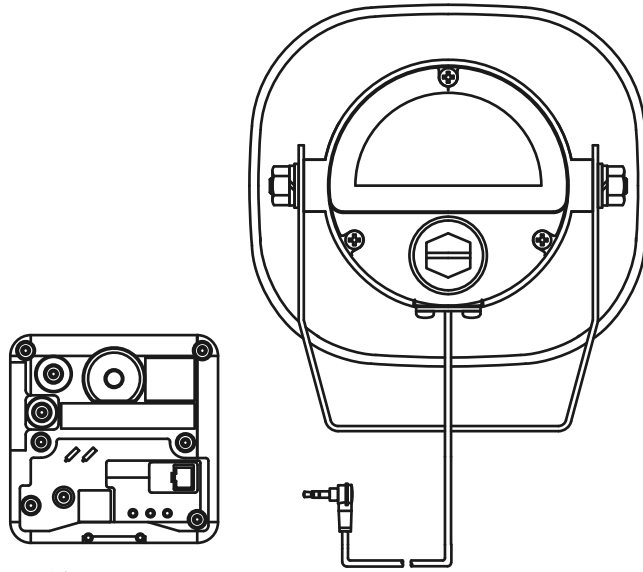

■接続方法

- 本機出力端子をネットワークカメラの音声入力端子に接続してください。
- 接続する時、ネットワークカメラの電源を切った状態にしてください。（集音した音から大きなノイズが発生する場合があります。）

接続の詳細はカメラ付属の
説明書をお読みください。

■動作確認

- (1) 取り付け、配線、設定、調整の完了後に、動作の確認を行ってください。
- (2) 動作確認は集音マイク側で音を発生させて、接続機器側で集音の状態を確認してください。

■主な仕様

指向特性	単一指向性
負荷インピーダンス	600 Ω
正面感度レベル	-33 dB (0 dB=1V/Pa、1 kHz)
集音周波数帯域	400~5,000Hz
材質	ホーン部：ASA樹脂 取付金具：ステンレス
質量	約860 g
接続コード	単芯シールド線 約2.0m
出力端子	ステレオミニプラグ
使用温度範囲	-10~+50℃