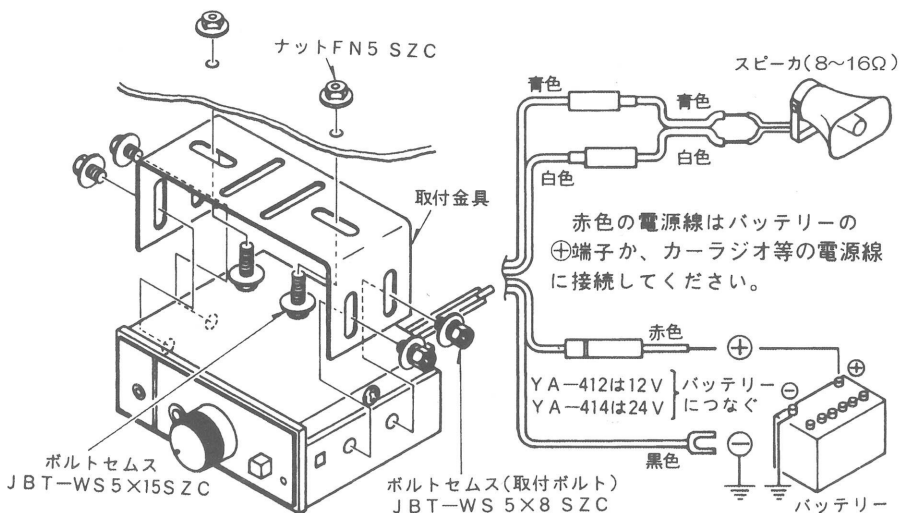

このたびはノボル車載用アンプをお買上げいただき、誠にありがとうございます。

ご使用前にこの「取扱説明書」をよくお読みのうえ、正しくお使いください。

お読みになったあとは、必ず保存してください。(保証書付)

裏面の「安全上のご注意」をお読みになってから本文をお読みください。

■特長

- ・ 非常にコンパクトで 10W のハイパワーです。
- ・ エレクトレットマイクロホンによる放送、またダイナミックマイクロホンによる拡声放送ができ、同時放送も可能です。
- ・ 付属の取付金具で、簡単に取り付けられ、しかも場所をとりません。

■取付上のご注意

- ・ 電源スイッチは切った状態 (■) でスピーカ線から配線してください。
- ・ 取付ボルトは、付属のもの以外は使用しないでください。内部回路を破損することがあります。
- ・ 配線の結合部は接触しない様にテーピングしてください。
- ・ 水のかからないところに取付してください。
- ・ スピーカの合成インピーダンスは 8Ω を下回らない様にしてください。
- ・ アンプの通風口をふさがない様にお取付ください。

■取付、接続及び使用方法

- ・ マイクロホンの近くにスピーカがあると、ハウリング(スピーカからキーンという音が出る)を起すことがあります。この時はスピーカの向きを変えるか、音量を下げてハウリングしないようにしてください。

■安全上のご注意

この安全上のご注意および製品への表示では、製品を安全に正しくお使いいただき、あなたや他の人々への危害や財産への損害を未然に防止するために、いろいろな絵表示をしています。その表示と意味は次のようになっています。内容をよく理解してから本文をお読みください。