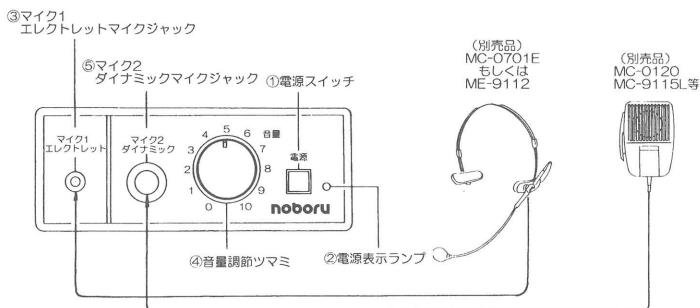

⚠ 注意

●年に一度くらいは、機器内部の掃除を販売店などにご相談ください。機器の内部にほこりのたまったまま、長い間掃除をしないと火災の原因となることがあります。特に湿気の多くなる梅雨期の前に行なうと、より効果的です。なお、掃除費用については販売店などにご相談ください。

●この機器を改造しないでください。火災の原因となることがあります。

■各部の名称

1. ①電源スイッチのボタンを押すと電源が入り、②電源表示ランプが点灯します。
2. エレクトレットマイクを使用される場合は、③マイク 1. (エレクトレットマイクジャック) にプラグを挿入してください。
3. ④音量調節ツマミで適当な音量に調節してください。
4. ダイナミックマイクロホンを使用される場合は、⑤マイク 2. (ダイナミックマイクジャック) にプラグを挿入し、上記の要領で音量を調節してください。