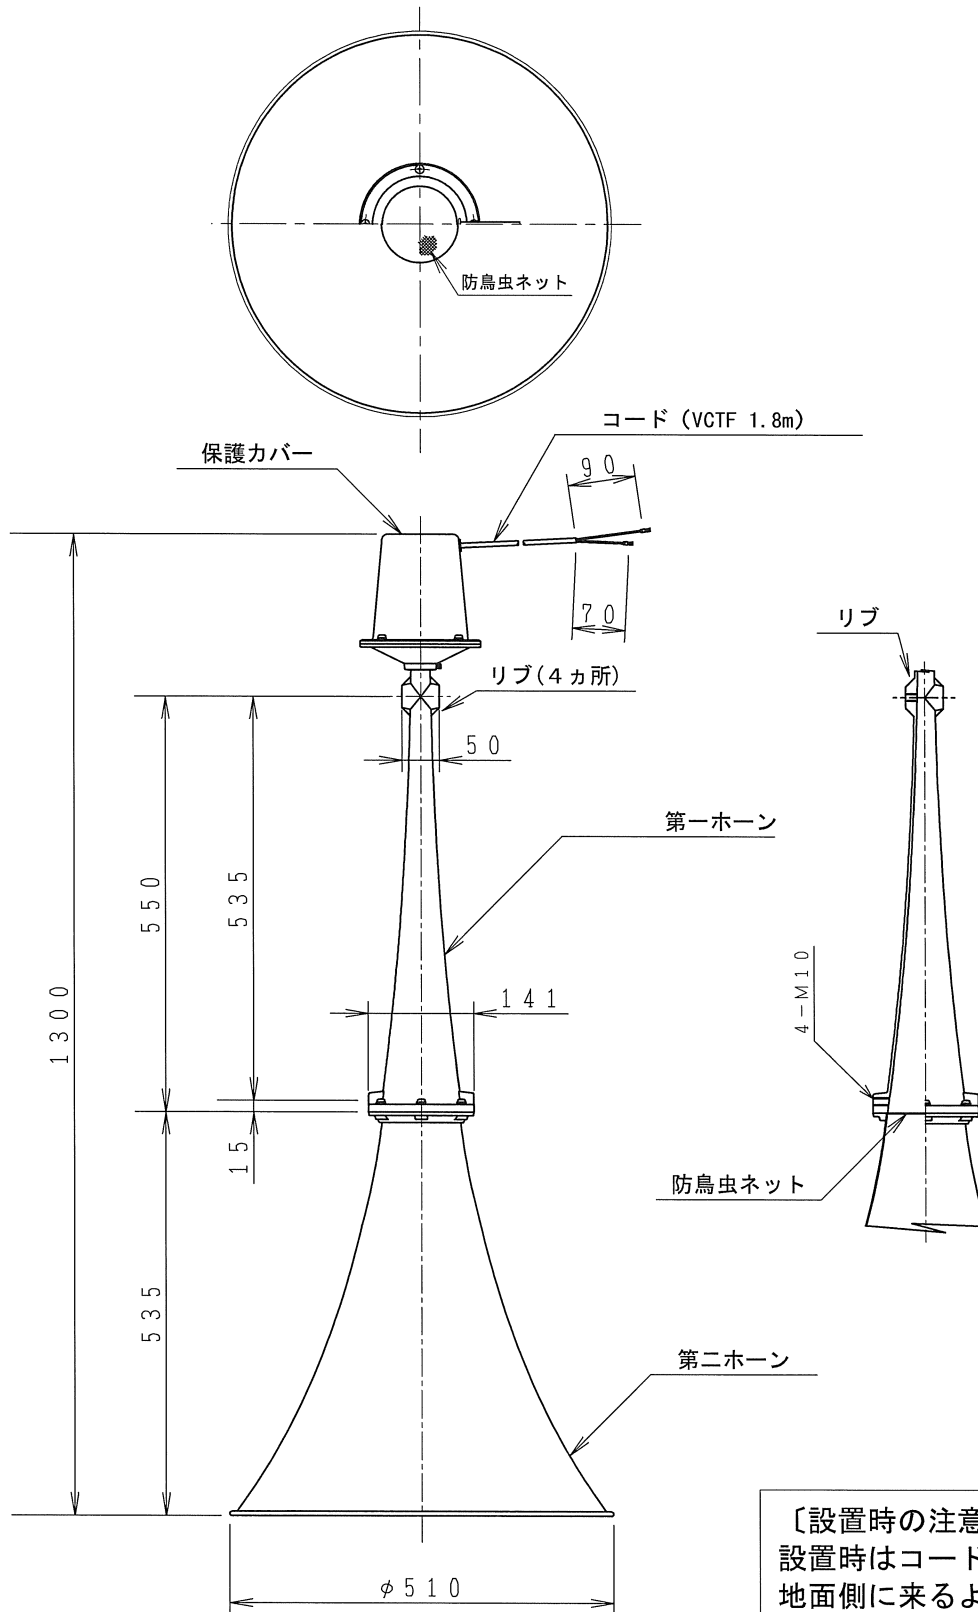

断りなく改良のため仕様を変更する場合がありますので御了承下さい。

HS-083/085

外観図

〔設置時の注意事項〕
 設置時はコードが必ず地面側に来るようにして下さい。
 保護カバーを一度外し向きを調節して下さい。

尺度：1/10 単位：mm