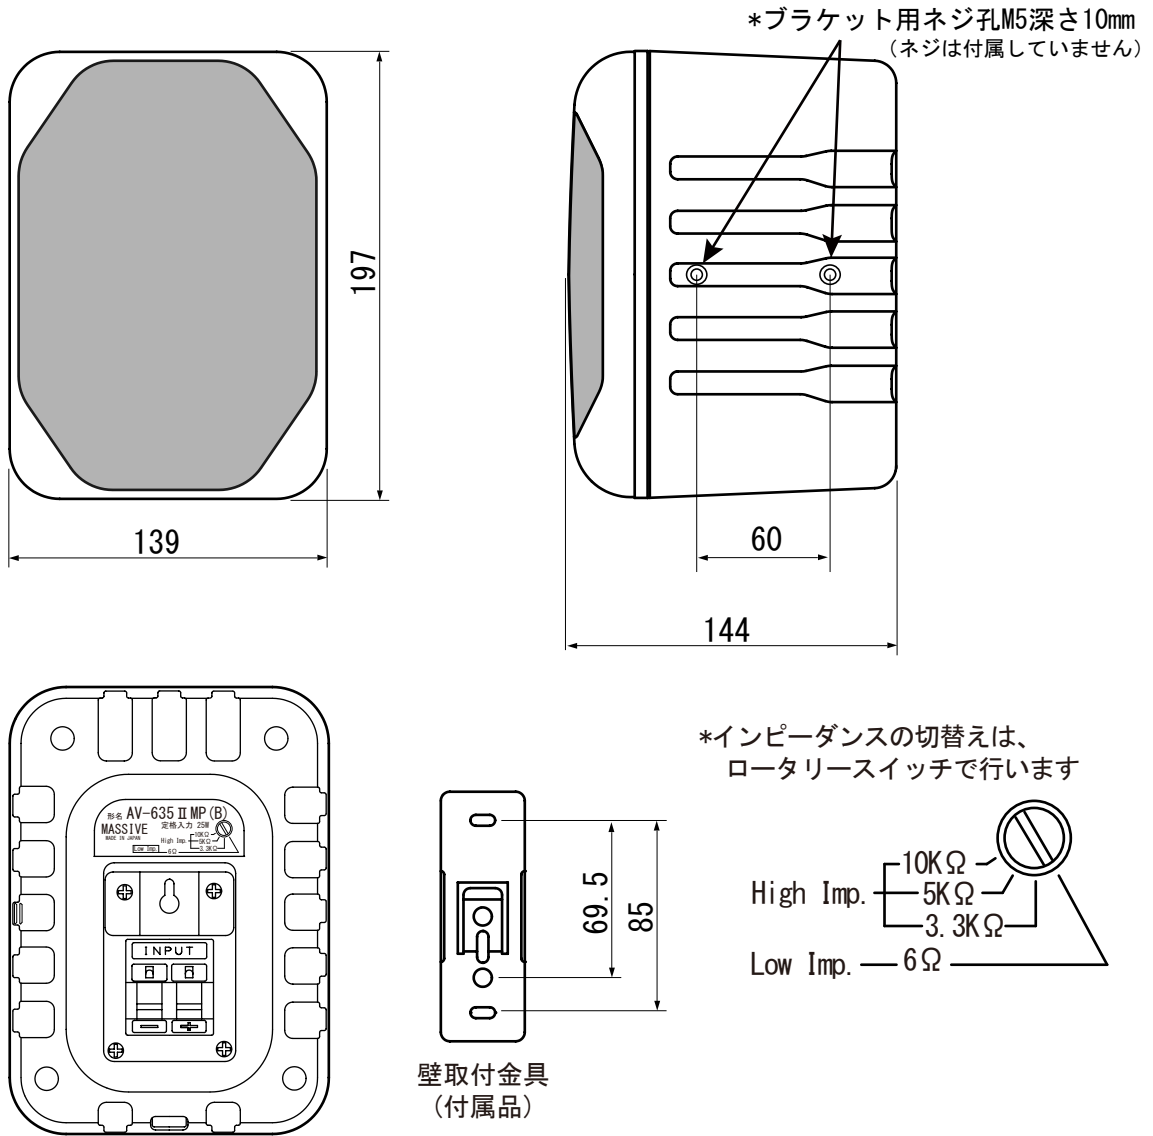

# 仕様書

### ■外形寸法図

(ロー・インピーダンス/ハイ・インピーダンス切替形)

### ■主要規格

※壁付ネジは別途ご用意ください

形式	: バスレフ形	使用温度範囲	: -10°C~+50°C
スピーカユニット	: 100mmフルレンジスピーカ	質量	: 1.5Kg
定格入力	: 25W(最大入力50W)	本体	: PPカルブ樹脂
インピーダンス	: 6Ω (25W) : 3.3KΩ (3W)・5KΩ (2W)・10KΩ (1W) (100V LINE)	ネット	: 丸パンチング (プライマー+塗装)
再生周波数帯域	: 80Hz~20kHz	仕上色	: ブラック(B)/ホワイト(W)
出力音圧レベル	: 85dB (1W/1m)	付属品	: 壁付け用金具