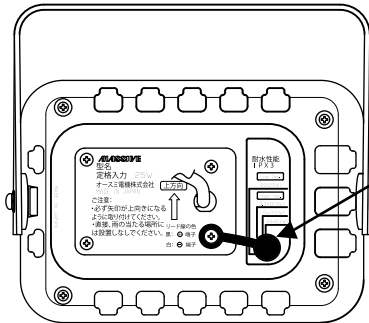

仕様書

据置/天吊り 防雨形BOXスピーカ AV-635 II WRD

(ロー・インピーダンス/ハイ・インピーダンス切替形)

■外形寸法図

《取り付け穴位置》

*インピーダンスの切替は、背面のロータリスイッチで行います

このゴム栓をはずしてインピーダンス切替をしてください。

■主要規格

十字M5ネジ
× 2 (ステンレス)

型式	: 防雨形BOXスピーカ	使用温度範囲	: -10℃~+50℃
スピーカユニット	: 100mmフルレンジスピーカ	質量	: 1.8Kg
定格入力	: 25W (最大入力80W)	本体	: PPカルブ樹脂
インピーダンス	: Lo 6Ω (25W) Hi 10kΩ (1W)・5kΩ (2W)・3.3kΩ (3W) (100V LINE)	ネット	: 丸アルミパンチング (プライマー・黒アクリル塗装)
再生周波数帯域	: 80Hz~20kHz	仕上色	: ブラック (B)
出力音圧レベル	: 84dB (1W/1m)	付属品	: Uアングル (アルミ製) M5セムス (ステンレス) × 2
		スピーカコード長さ	: 約80cm