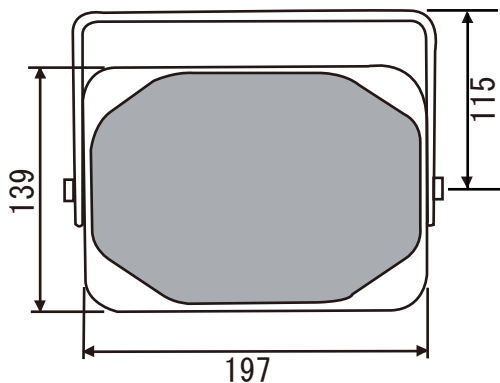

仕様書

据置/天吊り 防雨形BOXスピーカ AV-635 II WRD

(ロー・インピーダンス/ハイ・インピーダンス切替形)

■外形寸法図

《取り付け穴位置》

*インピーダンスの切替は、背面のロータリスイッチで行います

このゴム栓をはずしてインピーダンス切替をしてください。

■主要規格

十字M5ネジ
× 2 (ステンレス)

型式	: 防雨形BOXスピーカ	使用温度範囲	: -10℃~+50℃
スピーカユニット	: 100mmフルレンジスピーカ	質量	: 1.8Kg
定格入力	: 25W (最大入力80W)	本体	: PPカルブ樹脂
インピーダンス	: Lo 6Ω (25W) Hi 10kΩ (1W)・5kΩ (2W)・3.3kΩ (3W) (100V LINE)	ネット	: 丸アルミパンチング (プライマー・黒アクリル塗装)
再生周波数帯域	: 80Hz~20kHz	仕上色	: ブラック (B)
出力音圧レベル	: 84dB (1W/1m)	付属品	: Uアングル (アルミ製) M5セムス (ステンレス) × 2
		スピーカコード長さ	: 約80cm