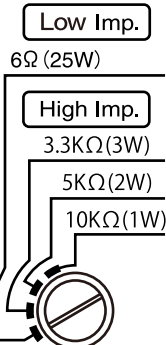

仕様書

据置/天吊り 防雨形BOXスピーカ AV-635 II WRD

(ロー・インピーダンス/ハイ・インピーダンス切替形)

■外形寸法図

《取り付け穴位置》

*インピーダンスの切替は、背面のロータリスイッチで行います

このゴム栓をはずしてインピーダンス切替をしてください。

■主要規格

十字M5ネジ
× 2 (ステンレス)

型式	: 防雨形BOXスピーカ	使用温度範囲	: -10℃~+50℃
スピーカユニット	: 100mmフルレンジスピーカ	質量	: 1.8Kg
定格入力	: 25W (最大入力80W)	本体	: PPカルブ樹脂
インピーダンス	: Lo 6Ω (25W) Hi 10kΩ (1W)・5kΩ (2W)・3.3kΩ (3W) (100V LINE)	ネット	: 丸アルミパンチング (プライマー・黒アクリル塗装)
再生周波数帯域	: 80Hz~20kHz	仕上色	: ブラック (B)
出力音圧レベル	: 84dB (1W/1m)	付属品	: Uアングル (アルミ製) M5セムス (ステンレス) × 2
		スピーカコード長さ	: 約80cm