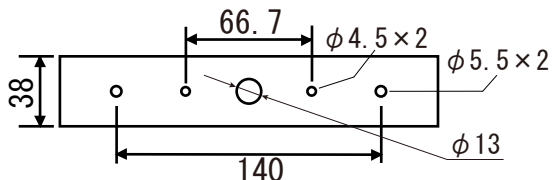

仕様書

据置/天吊り 防雨形BOXスピーカ AV-635 II WRD

(ロー・インピーダンス/ハイ・インピーダンス切替形)

■外形寸法図

《取り付け穴位置》

*インピーダンスの切替は、背面のロータリスイッチで行います

このゴム栓をはずしてインピーダンス切替をしてください。

■主要規格

十字M5ネジ
× 2 (ステンレス)

型式	: 防雨形BOXスピーカ	使用温度範囲	: -10℃~+50℃
スピーカユニット	: 100mmフルレンジスピーカ	質量	: 1.8Kg
定格入力	: 25W (最大入力80W)	本体	: PPカルブ樹脂
インピーダンス	: Lo 6Ω (25W) Hi 10kΩ (1W)・5kΩ (2W)・3.3kΩ (3W) (100V LINE)	ネット	: 丸アルミパンチング (プライマー・黒アクリル塗装)
再生周波数帯域	: 80Hz~20kHz	仕上色	: ブラック (B)
出力音圧レベル	: 84dB (1W/1m)	付属品	: Uアングル (アルミ製) M5セムス (ステンレス) × 2
		スピーカコード長さ	: 約80cm