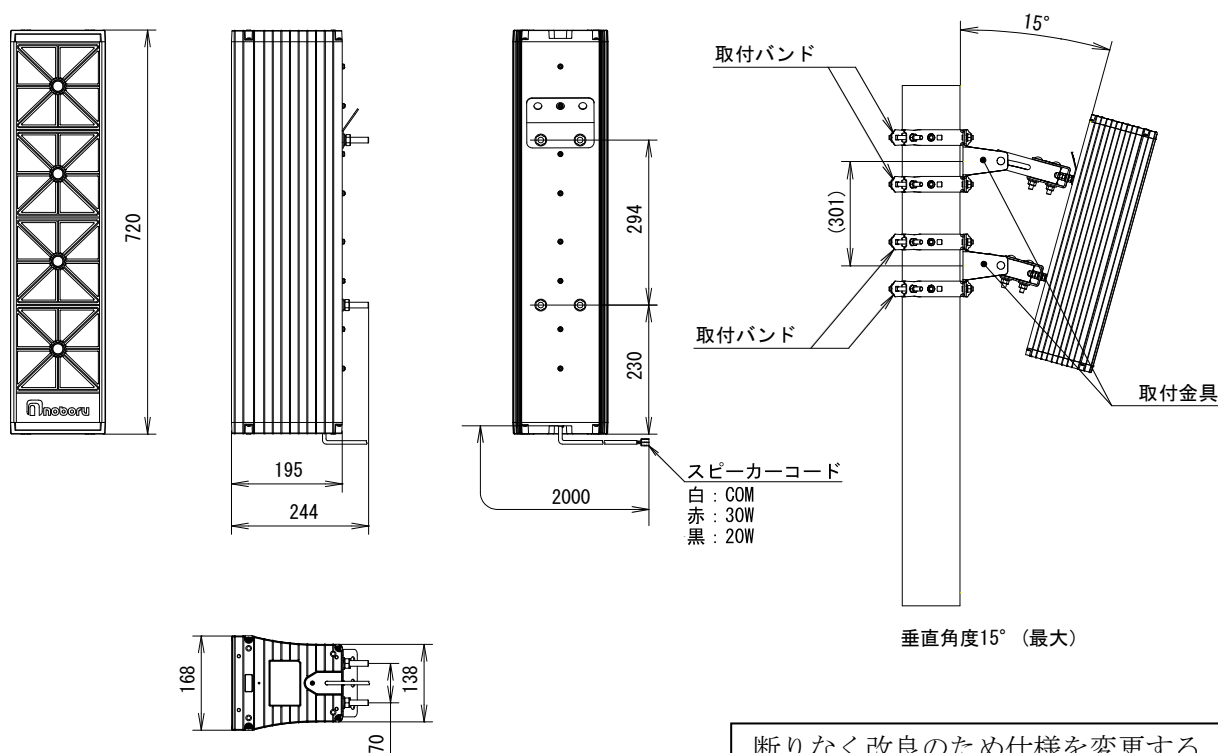

仕 様 書

品名	防災用たて型スピーカー
品番	BD-030B

項目名	仕 様
定格入力	30W
定格インピーダンス	330Ω (30W)、500Ω (20W)
出力音圧レベル	115dB以上 (1W/1m換算値)
再生周波数帯域	350Hz～8kHz (出力音圧レベルより-20dB以内)
指向角	水平：約85°、垂直：約20° (2kHz)
絶縁抵抗	DC500V 50MΩ以上 (トランス1次側・ボデー間)
耐電圧	AC500V 1分間 (トランス1次側・ボデー間)
使用温度範囲	-20℃～+55℃
防水・防塵性能	IPX5
付帯機能	落下防止ワイヤー取付用金具付 (ワイヤー別途調達品) 防虫ネット付
耐風速	75m/s (瞬間最大風速)
外装	ケース部 (アルミニウム) : マンセル7.5YR2/2 近似色 ブラウン 耐塩塗装 前面ネット部 (PP樹脂) : マンセルN1.0 近似色 ブラック 取付ボルト類 (ステンレス) : 素材色
外形寸法	幅 約168mm × 高さ 約720mm × 奥行き 約195mm (突起部を除く)
コード	2m VCTF 0.5mm ² (3芯)
質量	約9kg
付属品	取扱説明書、取付金具AJ-009、M10 ナット×8、M10 ばね座金×4、M10 平座金×8
RoHS	対応 (10物質) ※取付金具は非対応
取付バンド	イワブチ製 RABD シリーズ×4 (別途調達品)