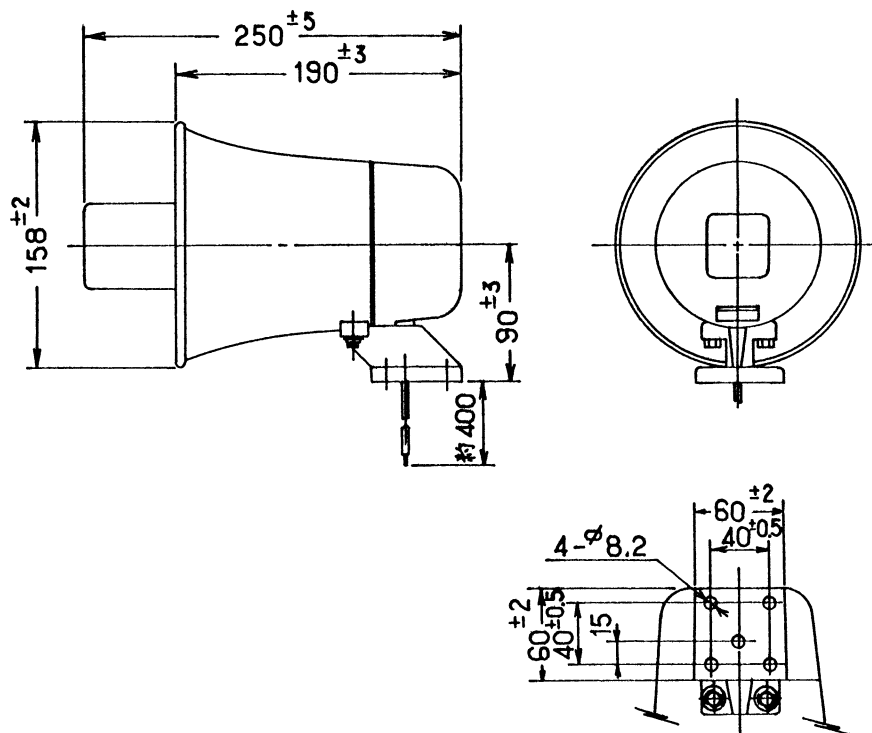

カーマウントスピーカ
SC-164

■ 仕様

定格入力	20W
インピーダンス	8 ^{±15%} Ω
出力音圧レベル	104dB以上 (1W/1m時 1k, 1.5k, 2k, 3kHzの4点平均)
再生周波数帯域	350Hz~8kHz (出音レベルから-20dB)
絶縁抵抗	DC100V 10MΩ以上
耐電圧	AC100V 1分間
重量	1.7 ^{±0.2} kg
色調	マンセル N-9.5 近似色
コード	0.55 ^{±0.05} m AV 0.5f
適用規格	JIS C-5504
ネジ類材質	ステンレス製

■ 外観図

断りなく改良のため仕様を変更する
場合がありますので御了承下さい。

単位：mm 縮尺：1/5