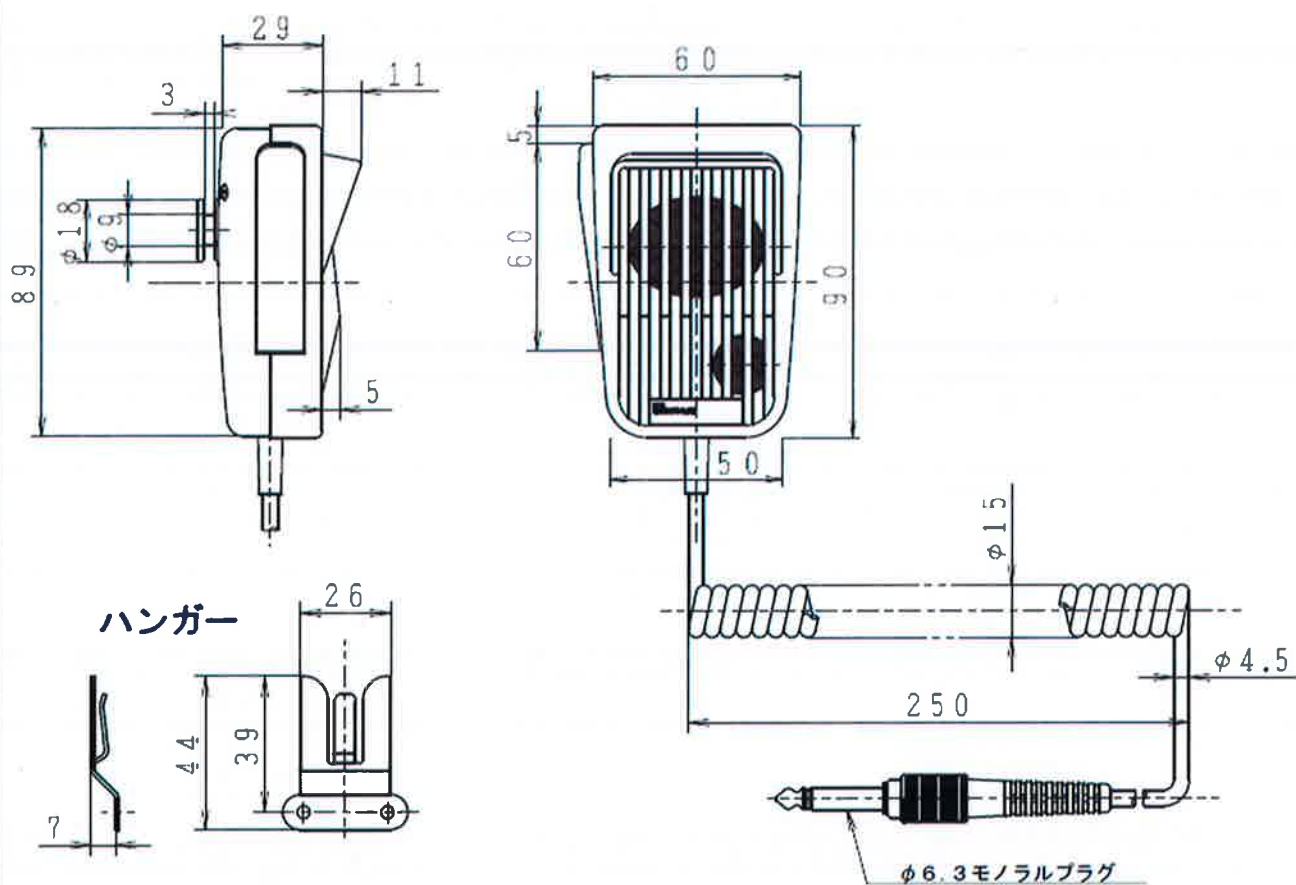

仕様書

品名	接話型ダイナミックマイクロホン
品番	MC-2105

項目名	仕様
定格インピーダンス	400Ω±30% (1kHzにおいて) 不平衡
正面感度レベル	-58dB±3dB (1kHzにおいて) 0dB=1V/Pa
周波数特性	200Hz~4kHz (偏差+8 -20dB以内)
形状	ハンド形
外形装	本体 ABS樹脂 マンセルN1 近似色 ブラック
外形寸法	外観図による
コード	カールコード
プラグ	φ6.3モノラルプラグ
適用規格	JIS C 5502 に準拠する

外観図

単位：mm

断りなく改良のため仕様を変更する
場合がありますのでご了承下さい。