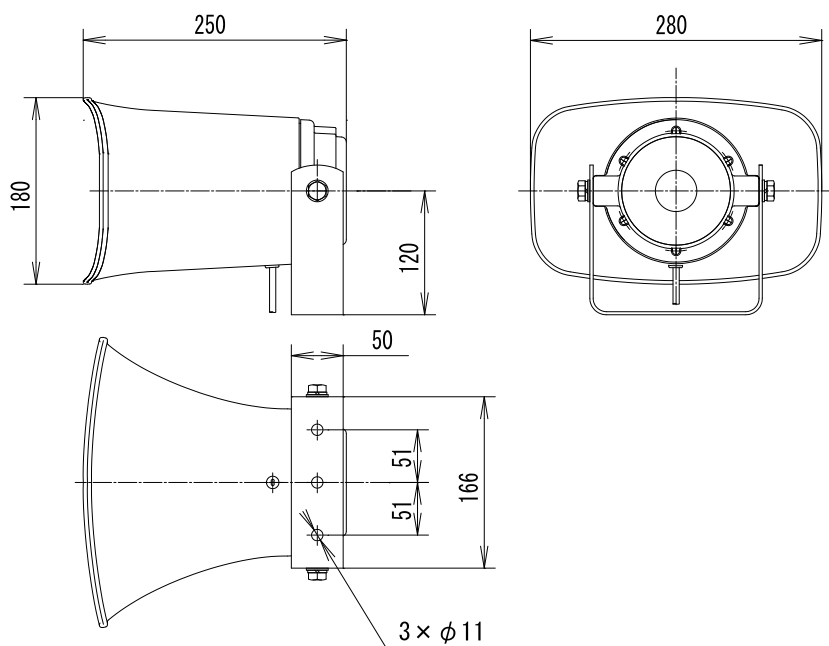

仕様書

品名	15W コンビネーションホーンスピーカー
品番	NP-315

項目名	仕様
定格入力	15W
定格インピーダンス	8Ω
出力音圧レベル	106dB以上 (1W/1m時 0.5、1、1.5、2kHzの4点平均)
再生周波数帯域	300Hz～5kHz (出力音圧レベルより-20dB以内)
絶縁抵抗	DC100V 10MΩ以上 (ボイスコイル・ボデー間)
耐電圧	AC100V 1分間 (ボイスコイル・ボデー間)
防水性能	IPX5
外装	ホーン部 ASA樹脂 マンセル 2.5Y8/3 近似色 クリーム 防水カバー アルミ鋳造 マンセル 2.5Y8/3 近似色 クリーム ブラケット 鋼板 マンセル 2.5Y8/3 近似色 クリーム
コード	約 0.6m (VFF 0.75mm ² ×2)
取付金具	U字形ブラケット L形 (JIS C 5504に準拠する)
ねじ類材質	ステンレス製
外形寸法	口径 約 280×180mm 全長 約 250mm
質量	約 2.6kg
付属品	取扱説明書、スピーカー設置および取扱いのご注意
適用規格	JIS C 5504に準拠する

単位：mm

断りなく改良のため仕様を変更する場合がありますのでご了承下さい。