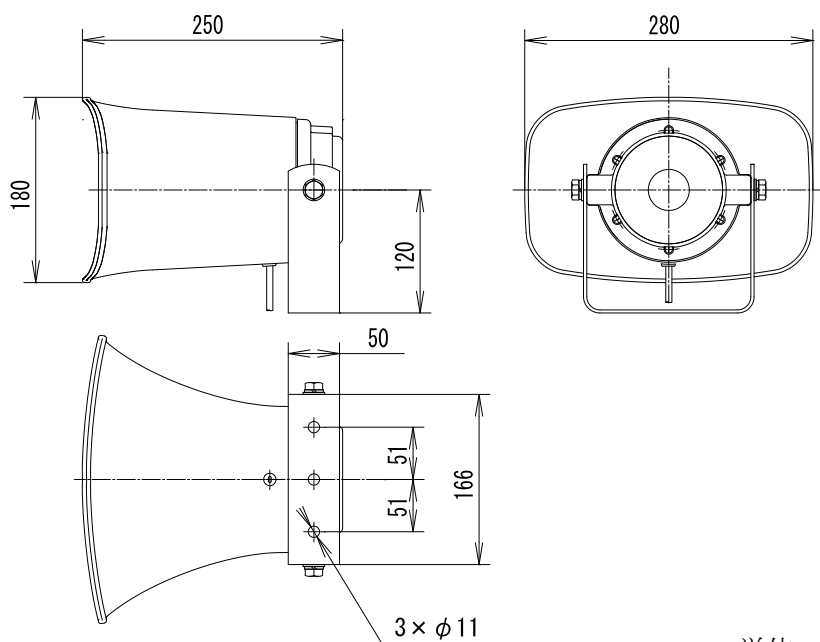

仕 様 書

品名	25W コンビネーションホーンスピーカー
品番	NP-325

項目名	仕様
定格入力	25W
定格インピーダンス	16Ω
出力音圧レベル	106dB以上 (1W/1m時 0.5、1、1.5、2kHzの4点平均)
再生周波数帯域	300Hz～7kHz (出力音圧レベルより-20dB以内)
絶縁抵抗	DC100V 10MΩ以上 (ボイスコイル・ボデー間)
耐電圧	AC100V 1分間 (ボイスコイル・ボデー間)
防水性能	IPX5
外装	ホーン部 ASA樹脂 マンセル N9.5 近似色 ライトグレイッシュホワイト 防水カバー アルミ鋳造 マンセル N9.5 近似色 ライトグレイッシュホワイト ブラケット 鋼板 マンセル N9.5 近似色 ライトグレイッシュホワイト
コード	約 0.6m (VFF 0.75mm ² ×2)
取付金具	U字形ブラケット L形 (JIS C 5504に準拠する)
ねじ類材質	ステンレス製
外形寸法	口径 約 280×180mm 全長 約 250mm
質量	約 2.8kg
付属品	取扱説明書、スピーカー設置および取扱いのご注意
適用規格	JIS C 5504に準拠する

単位：mm

断りなく改良のため仕様を変更する場合がありますのでご了承下さい。