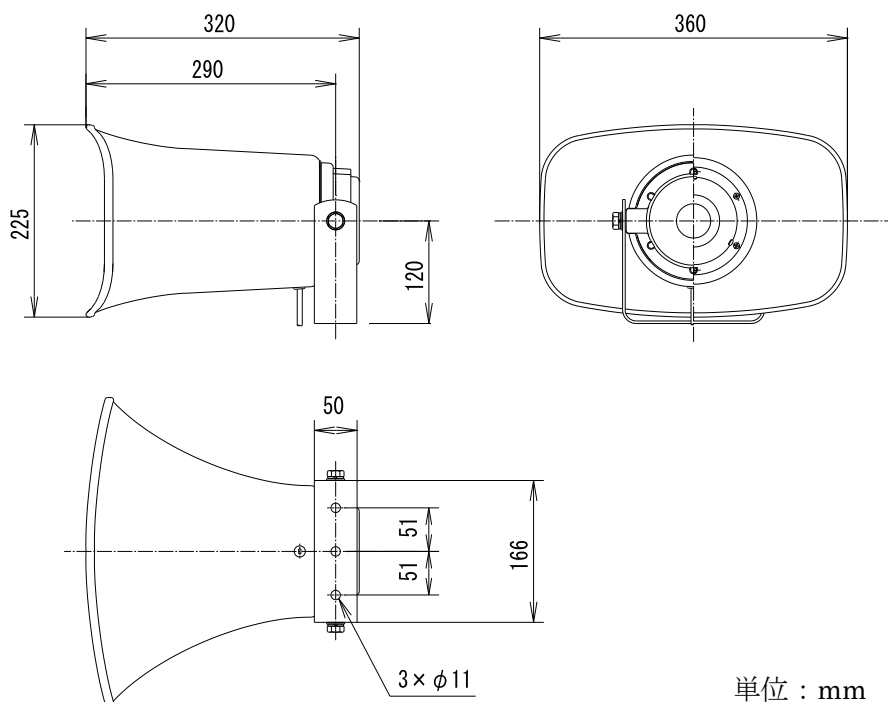

仕 様 書

品名	25W コンビネーションホーンスピーカー
品番	NP-525

項目名	仕様
定格入力	25W
定格インピーダンス	16Ω
出力音圧レベル	106dB以上 (1W/1m時 0.5、1、1.5、2kHzの4点平均)
再生周波数帯域	250Hz～5kHz (出力音圧レベルより-20dB以内)
絶縁抵抗	DC100V 10MΩ以上 (ボイスコイル・ボデー間)
耐電圧	AC100V 1分間 (ボイスコイル・ボデー間)
防水性能	IPX6
外装	ホーン部 ASA樹脂 マンセル 2.5Y8/3 近似色 クリーム 防水カバー アルミ鋳造 マンセル 2.5Y8/3 近似色 クリーム ブラケット 鋼板 マンセル 2.5Y8/3 近似色 クリーム
コード	約 0.6m (VFF 0.75mm ² ×2)
取付金具	U字形ブラケット L形 (JIS C 5504に準拠する)
ねじ類材質	ステンレス製
外形寸法	口径 約 360×225mm 全長 約 320mm
質量	約 3.2kg
付属品	取扱説明書、スピーカー設置および取扱いのご注意
適用規格	JIS C 5504に準拠する

単位：mm

断りなく改良のため仕様を変更する
場合がありますのでご了承下さい。