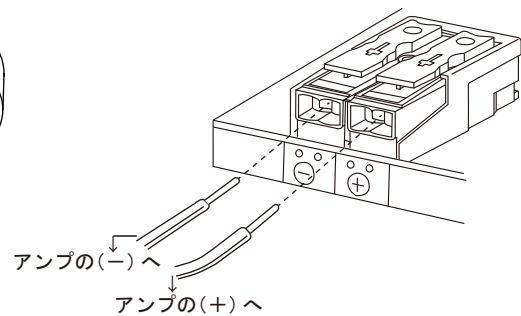

### ■外形寸法図

(ロー・インピーダンス)

付属の取付金具を天井に取付け、スピーカ本体を取付金具に回転させて固定します。

### ■端子接続図