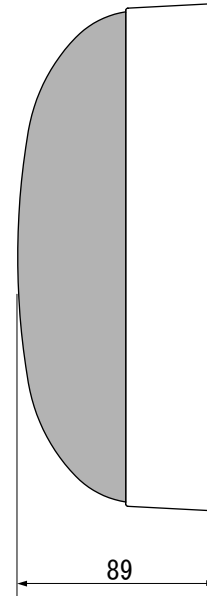

仕様書

天井露出スピーカシステム

0E-R160

■外形寸法図

(ロー・インピーダンス)