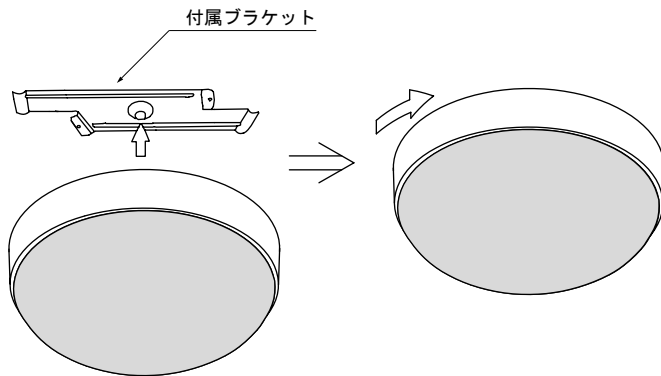

## 天井露出スピーカシステム

### ■外形寸法図

(ロー・インピーダンス)

付属の取付金具を天井に取付け、スピーカ本体を取付金具に回転させて固定します。