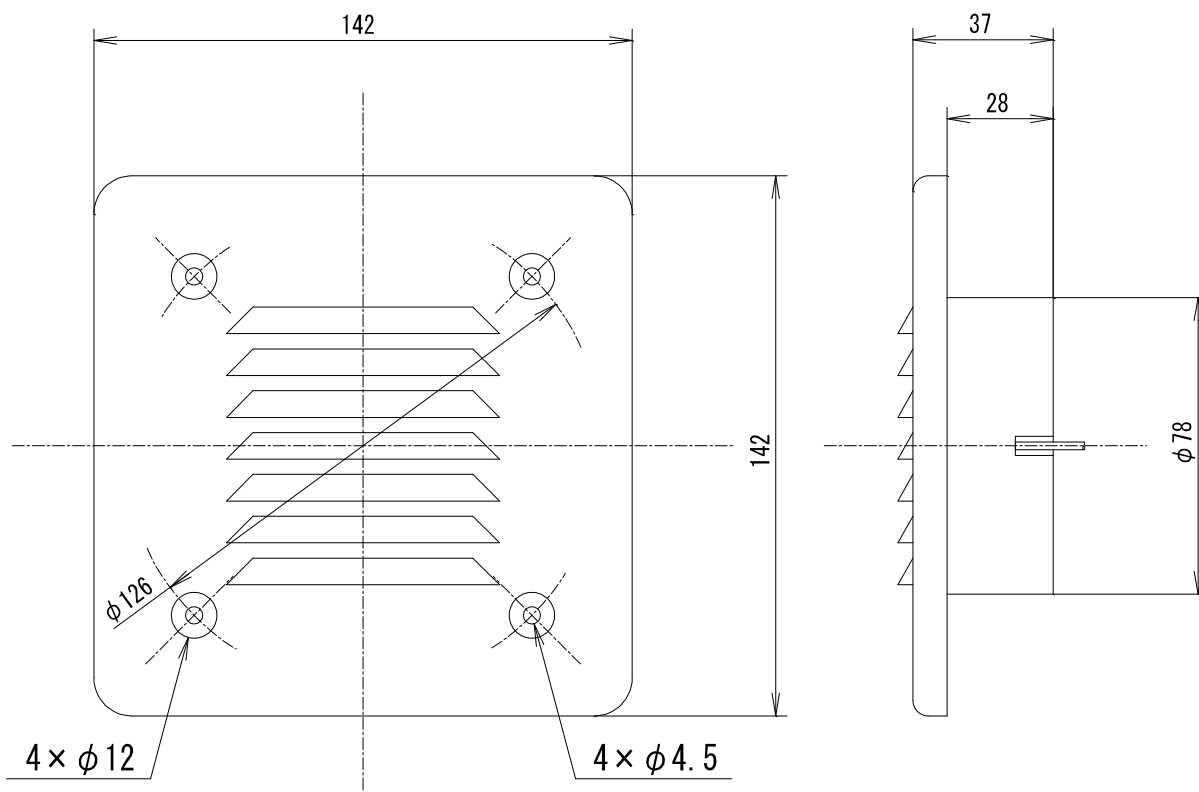

## 仕 様 書

品名	パネルスピーカー
品番	PS-105

項目名	仕様
定格入力	10W
定格インピーダンス	8Ω
出力音圧レベル	92dB以上 (1W/1m時 1、1.5、2、3kHzの4点平均)
再生周波数帯域	600Hz～6kHz (出力音圧レベルより-20dB以内)
絶縁抵抗	DC100V 10MΩ以上 (ボイスコイル・ボデー間)
耐電圧	AC100V 1分間 (ボイスコイル・ボデー間)
防水性能	IPX4
外装	パネル(ネット部) 鋼板 マンセル 2.5Y8/3 近似色 クリーム
外形寸法及び取付寸法	下図による
質量	約 0.45kg
コード長さ	約 0.6m(VFF0.75mm <sup>2</sup> ×2)
適用規格	JIS C 5504 に準拠する

○外観図

単位 : mm

断りなく改良のため仕様を変更する  
場合がありますのでご了承下さい。