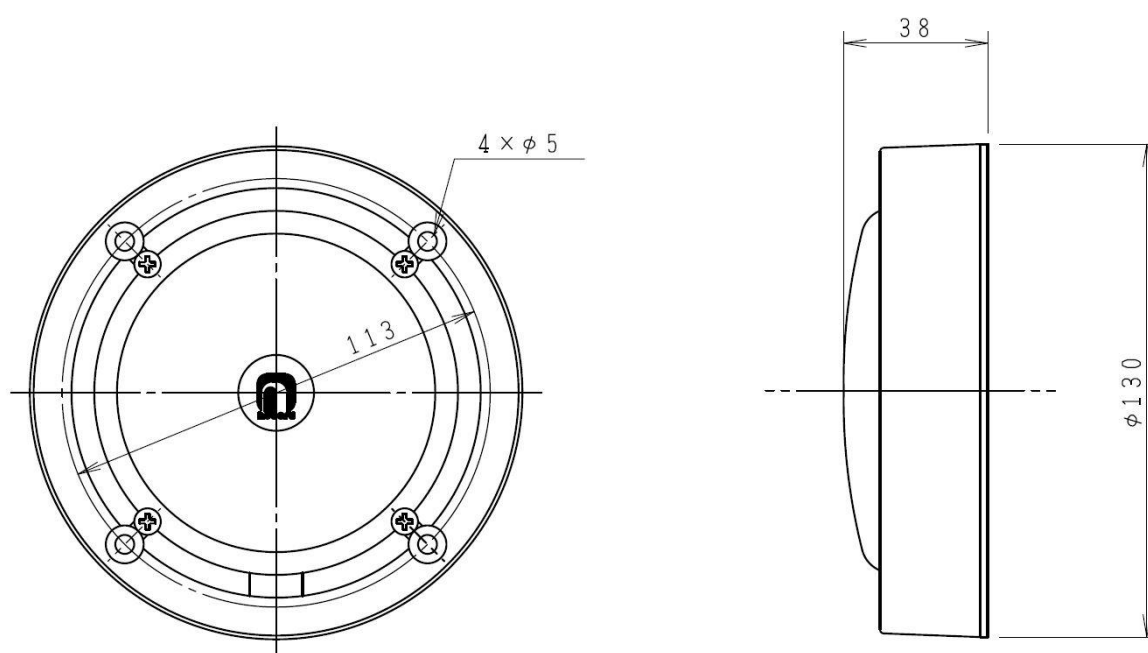

## 仕 様 書

品名	パネルスピーカー(ホーンスピーカー型)
品番	PS-130

項 目 名	仕 様
定 格 入 力	5W
定格インピーダンス	8Ω
出力音圧レベル	98dB以上(1W/1m時1、1.5、2、3kHzの4点平均)
再生周波数帯域	700Hz~10kHz(出力音圧レベルより-20dB以内)
絶縁抵抗	DC100V 10MΩ以上(ボイスコイル・ボデー間)
耐電圧	AC100V 1分間(ボイスコイル・ボデー間)
防水性能	IPX4
外 装	本体 ASA樹脂 マンセルN9.5近似色 ライトグレイッシュホワイト
外形寸法及び取付寸法	下図による
質 量	約0.5kg
コード長さ	約0.5m(VFF0.5mm <sup>2</sup> ×2)
ねじ類材質	ステンレス製
適用規格	JIS C 5504に準拠する
付 属 品	十字穴付タッピングねじ 4×30 4本

## ○外観図

単位：mm

断りなく改良のため仕様を変更する  
場合がありますのでご了承下さい。