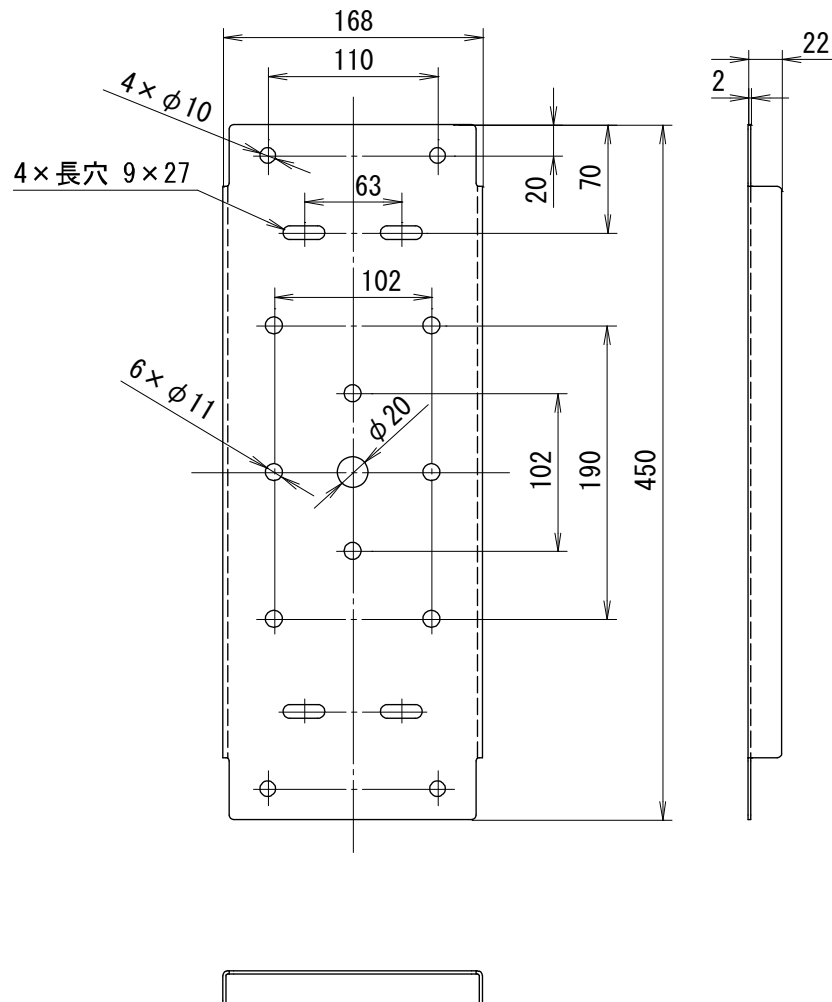

仕 様 書

品名	車載用スピーカー取付架台
品番	RK-91B

項目名	仕 様
外 装	本体 SPHC t=2 : マンセル N1 半つや 近似色 ブラック 塗装
外 形 寸 法	幅 約 168mm×高さ 約 22mm×奥行 約 450mm
質 量	約 1.4kg
付 属 品	取扱説明書
適合スピーカー(別売)	NP-105、NP-110、NP-110G、NP-110Y、NP-315、NP-325、 NP-520、NP-525、NP-535、NP-550
概 要	入力 50W 以下の角型スピーカーを 2 台まで取り付け可能な スピーカー一台です。

■外観図 単位 : mm

断りなく改良のため仕様を変更する
場合がありますのでご了承下さい。