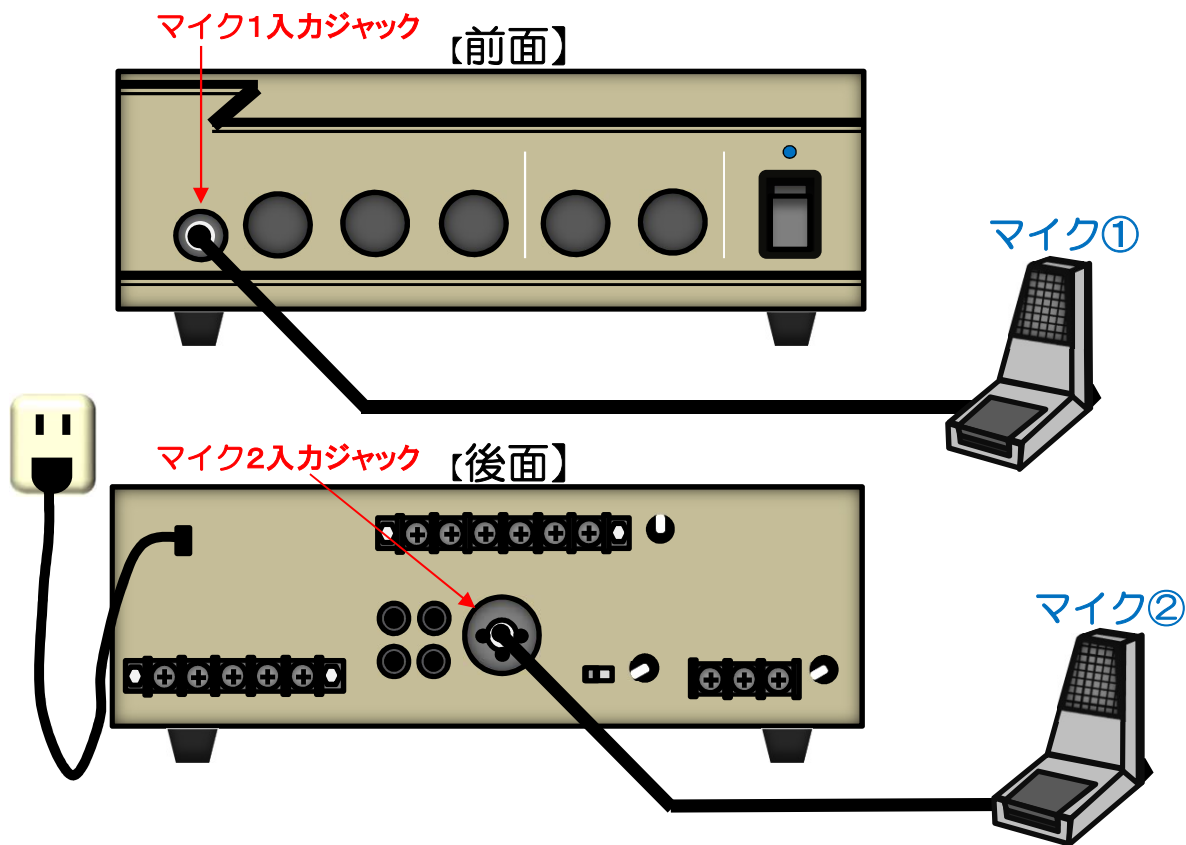

Q. FA-202/204はマイク2本同時に放送できますか？

A. できません。
マイク2を使用中はミュート機能がはたらき、マイク1の音量が減衰します。

本機はマイクを2本接続できますが、2本同時放送はできません。2本同時に放送しますと、マイク②が優先になり、マイク①の音量は減衰します。

マイク2本で同時放送する場合はFA-606/612をご検討ください。